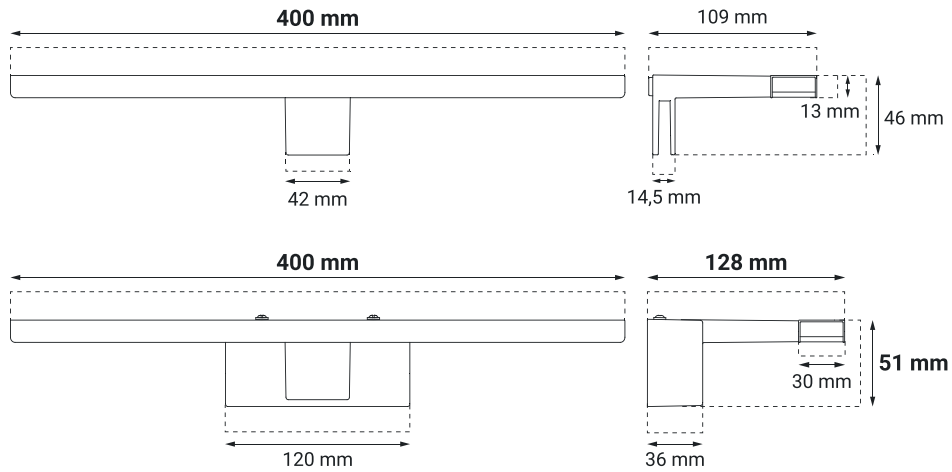

## Dimenzije

- Dimenzije artikla

400 x 128 x 51 mm

## Dimenzije

- Dimenzije izdelka

400 x 128 x 51 mm

## Abmessungen

- Abmessungen des Produkts

400 x 128 x 51 mm

## Dimensions

- Product dimensions

400 x 128 x 51 mm