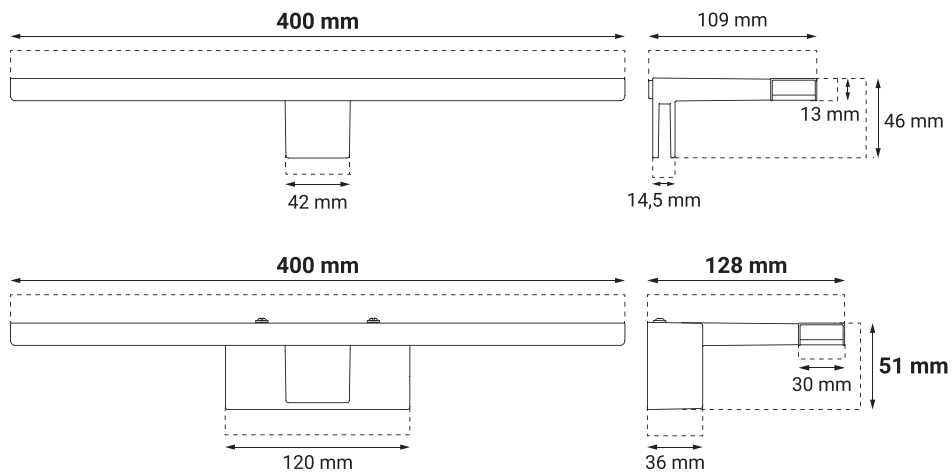

## Dimenzije

- Dimenzije artikla

400 x 128 x 51 mm

## Dimenzije

- Dimenzije izdelka

400 x 128 x 51 mm

## Abmessungen

- Abmessungen des Produkts

400 x 128 x 51 mm

## Dimensions

- Product dimensions

400 x 128 x 51 mm