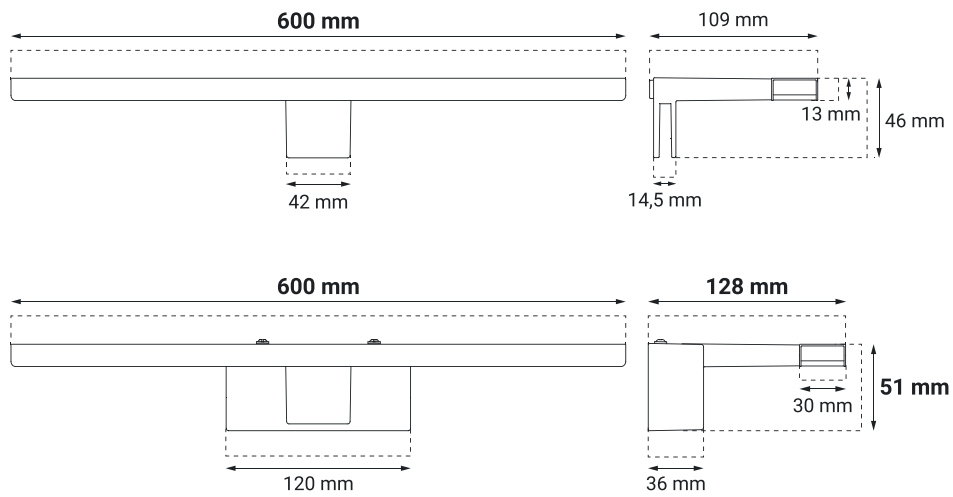

Dimenzije

- Dimenzije artikla

600 x 128 x 51 mm