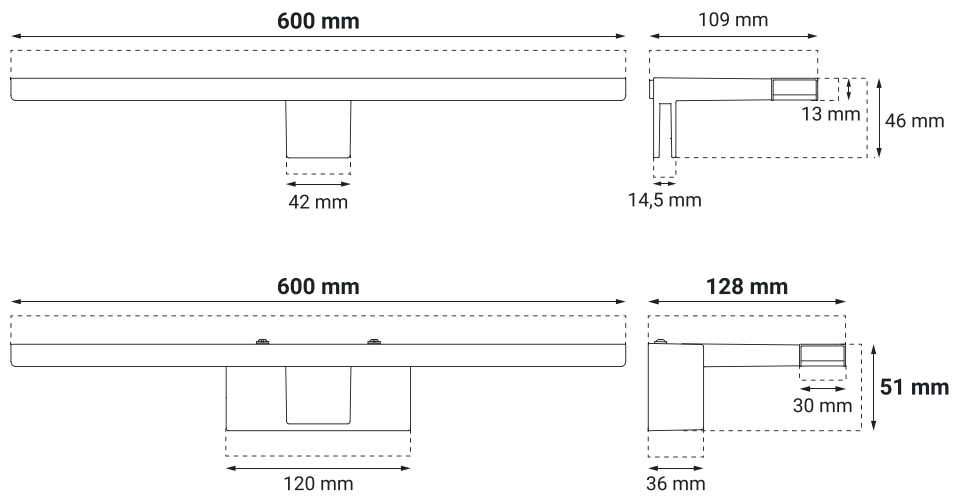

Informacije o pakiranju

- | | |
|-------------------------|-------------------|
| • Dimenzije pakiranja | 130 x 60 x 615 mm |
| • Bruto težina | |
| • Transportno pakiranje | 20 kom |

Dimenzije

- Dimenzije artikla

Informacije o embalaži

• Dimenzije paketa	130 x 60 x 615 mm
• Bruto teža	
• Transportna embalaža	20 kosi

Dimenzije

- Dimenzije izdelka

600 x 128 x 51 mm

DE Produktdatenblatt

BTM-600

LED-Badezimmer-Wandleuchte
12W | 4000 K | IP44

Verpackungsinformationen

• Abmessungen der Verpackung	130 x 60 x 615 mm
• Bruttogewicht	
• Abmessungen der Transportverpackung	20 Stück

Abmessungen

- Abmessungen des Produkts

600 x 128 x 51 mm

EN Product datasheet