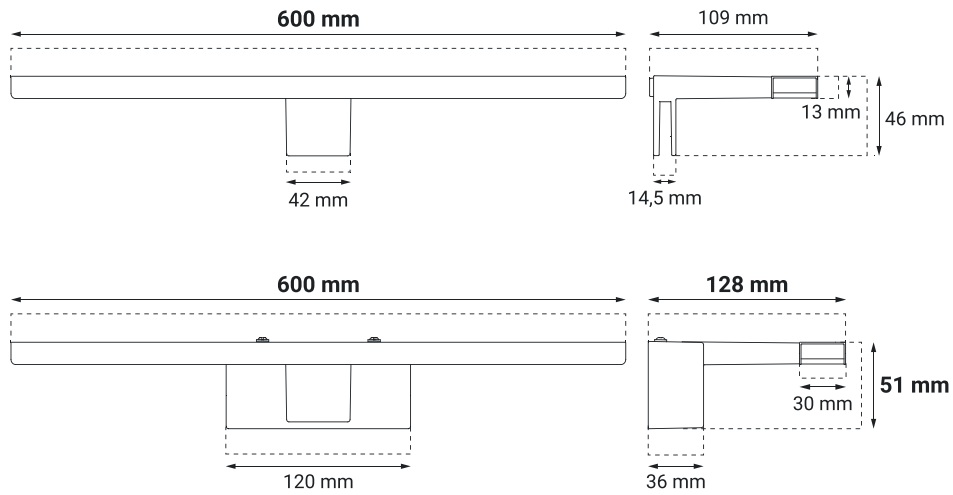

Informacije o embalaži

• Dimenzije paketa	130 x 60 x 615 mm
• Bruto teža	
• Transportna embalaža	20 kosi

Dimenzije

- Dimenzije izdelka

600 x 128 x 51 mm

DE Produktdatenblatt

BTM-600

LED-Badezimmer-Wandleuchte
12W | 4000 K | IP44

Verpackungsinformationen

• Abmessungen der Verpackung	130 x 60 x 615 mm
• Bruttogewicht	
• Abmessungen der Transportverpackung	20 Stück

Abmessungen

- Abmessungen des Produkts

600 x 128 x 51 mm

EN Product datasheet