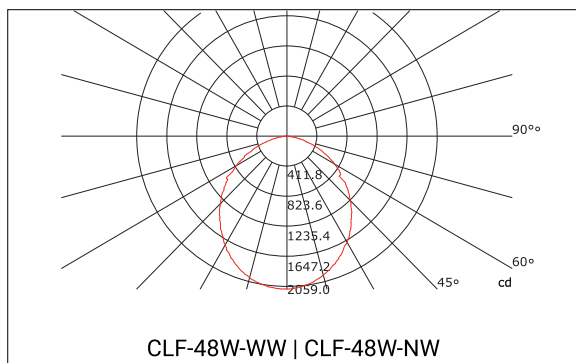

Tehnički list

CLF-48W-NW

LED plafonjera 48 W | 4000 K

- Uređenje stambenog i poslovnog prostora
- Bridgelux LED
- IP40

Osnovne informacije

• Model	CLF-48W-NW
• Materijal	Metal
• LED diode	Bridgleux
• Boja artikla	Crna
• Okruženje	Unutarnja rasvjeta
• Namjena	Stambeni, prodajni, uredski prostori
• IP stupanj zaštite	IP40
• Neto težina	2,790 kg

Električne specifikacije

• Snaga	48 W
• Napon	AC 220 V
• Dimabilnost	Ne
• Mogućnost zamjene LED driver-a	Da / LIFUD driver
• Mogućnost zamjene LED dioda	Da

Osvjetljenje

• FLUX	4800 lm
• Svjetlosna učinkovitost	100 lm / W
• Boja svjetlosti:	Neutralna / dnevna
• CCT	4000 K
• Color Render Index (CRI)	> 90
• Kut svjetlosti	120°
• Radni vijek	30 000 h

Fotometrijski dijagram

Informacije o pakiranju

- Dimenzije pakiranja 460 x 460 x 80 mm
- Bruto težina 3,300 kg
- Transportno pakiranje

Dimenzije artikla

- Dimenzije artikla: Ø 450 x 65 mm