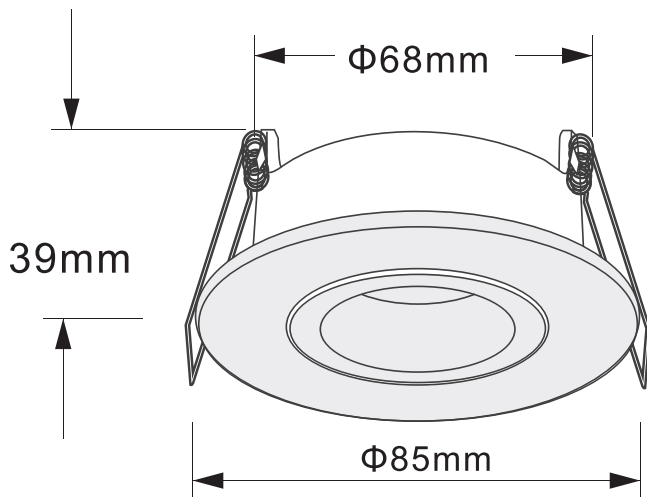

Dimenzije

- Dimenzije izdelka $\varnothing 85 \times 39 \text{ mm}$
- Dimenzije montažnega dela $\varnothing 68 \text{ mm}$

DE Produktdatenblatt

DWC-R1B

Gehäuse der LED-Glühbirne
GU10 X 1 | Schwarz

- Beleuchtung in Wohnräumen und Geschäftsräumen, dekorativen Elementen...
- Modernes Design
- Die Glühbirne ist nicht in der Verpackung enthalten

Elektrische Spezifikationen

- | | |
|-----------------------------|------|
| • Typ der Glühbirnenfassung | GU10 |
|-----------------------------|------|

Verpackungsinformationen

- | | |
|------------------------------|-----------------|
| • Abmessungen der Verpackung | 93 x 93 x 62 mm |
| • Bruttogewicht | 0,173 kg |

Abmessungen

- Abmessungen des Produkts $\varnothing 85 \times 39 \text{ mm}$
- Abmessungen des vertieften Teils $\varnothing 68 \text{ mm}$

EN Product datasheet

DWC-R1B

LED bulb casing
GU10 X 1 | black

- Lighting in living spaces and business spaces, decorative element...
- Modern design
- The bulb is not included in the package

Dimensions

- Product dimensions $\varnothing 85 \times 39 \text{ mm}$
- Dimensions of the mounting part $\varnothing 68 \text{ mm}$