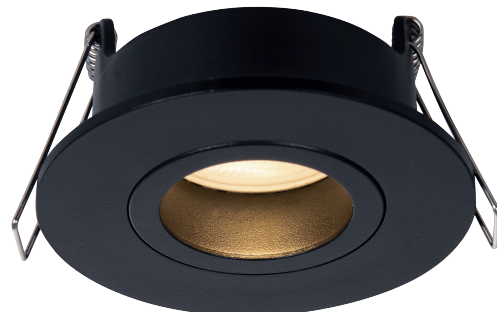

HR BA **Tehnički list**

DWC-R1B

Kućište za LED žarulju
GU10 X 1 | crna

- Osvjetljenje u stambenim i poslovnim prostorima, dekorativni element...
- Moderan dizajn
- Žarulja nije uključena u pakiranje

Osnovne informacije

- | | |
|-----------------|--------------------|
| • Model | DWC-R1B |
| • Okruženje | Unutarnja rasvjeta |
| • Boja artikla | Crna |
| • Materijal | Aluminij |
| • Način montaže | Ugradna montaža |
| • Neto težina | 0,148 kg |

Dimenzije

- Dimenzije artikla $\varnothing 85 \times 39 \text{ mm}$
- Dimenzije ugradnog dijela $\varnothing 68 \text{ mm}$

SI Podatkovni list izdelka

DWC-R1B

Ohišje žarnice LED
GU10 X 1 | črna

- Razsvetljava v bivalnih i poslovnih prostorih, dekorativnih elementih...
- Sodobno oblikovanje
- Žarnica ni vključena v paket

Dimenzije

- Dimenzije izdelka $\varnothing 85 \times 39 \text{ mm}$
- Dimenzije montažnega dela $\varnothing 68 \text{ mm}$

DE Produktdatenblatt

DWC-R1B

Gehäuse der LED-Glühbirne
GU10 X 1 | Schwarz

- Beleuchtung in Wohnräumen und Geschäftsräumen, dekorativen Elementen...
- Modernes Design
- Die Glühbirne ist nicht in der Verpackung enthalten