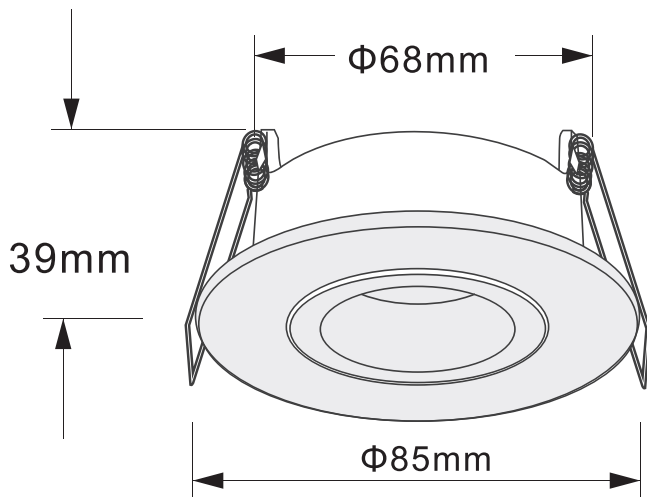

Dimenzije

- Dimenzije artikla $\varnothing 85 \times 39 \text{ mm}$
- Dimenzije ugradnog dijela $\varnothing 68 \text{ mm}$

SI Podatkovni list izdelka

DWC-R1B

Ohišje žarnice LED
GU10 X 1 | črna

- Razsvetljava v bivalnih i poslovnih prostorih, dekorativnih elementih...
- Sodobno oblikovanje
- Žarnica ni vključena v paket

Električne specifikacije

- | | |
|------------------------|------|
| • Tip vtičnice žarnice | GU10 |
|------------------------|------|

Informacije o embalaži

- | | |
|--------------------|-----------------|
| • Dimenzije paketa | 93 x 93 x 62 mm |
| • Bruto teža | 0,173 kg |

Dimenzije

- Dimenzije izdelka $\varnothing 85 \times 39 \text{ mm}$
- Dimenzije montažnega dela $\varnothing 68 \text{ mm}$

DE Produktdatenblatt

DWC-R1B

Gehäuse der LED-Glühbirne
GU10 X 1 | Schwarz

- Beleuchtung in Wohnräumen und Geschäftsräumen, dekorativen Elementen...
- Modernes Design
- Die Glühbirne ist nicht in der Verpackung enthalten

Abmessungen

- Abmessungen des Produkts $\varnothing 85 \times 39 \text{ mm}$
- Abmessungen des vertieften Teils $\varnothing 68 \text{ mm}$

EN Product datasheet

DWC-R1B

LED bulb casing
GU10 X 1 | black

- Lighting in living spaces and business spaces, decorative element...
- Modern design
- The bulb is not included in the package