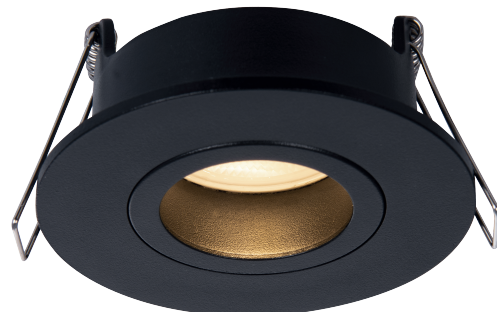

HR BA **Tehnički list**

DWC-R1B

Kućište za LED žarulju
GU10 X 1 | crna

- Osvjetljenje u stambenim i poslovnim prostorima, dekorativni element...
- Moderan dizajn
- Žarulja nije uključena u pakiranje

Osnovne informacije

- | | |
|-----------------|--------------------|
| • Model | DWC-R1B |
| • Okruženje | Unutarnja rasvjeta |
| • Boja artikla | Crna |
| • Materijal | Aluminij |
| • Način montaže | Ugradna montaža |
| • Neto težina | 0,148 kg |

Dimenzije

- Dimenzije izdelka $\varnothing 85 \times 39 \text{ mm}$
- Dimenzije montažnega dela $\varnothing 68 \text{ mm}$

DE Produktdatenblatt

DWC-R1B

Gehäuse der LED-Glühbirne
GU10 X 1 | Schwarz

- Beleuchtung in Wohnräumen und Geschäftsräumen, dekorativen Elementen...
- Modernes Design
- Die Glühbirne ist nicht in der Verpackung enthalten

Allgemeine Informationen

- | | |
|----------------|-------------------|
| • Modell | DWC-R1B |
| • Umgebung | Innenbeleuchtung |
| • Produktfarbe | Schwarz |
| • Material | Aluminium |
| • Montage | Versenkte Montage |
| • Nettogewicht | 0,148 kg |