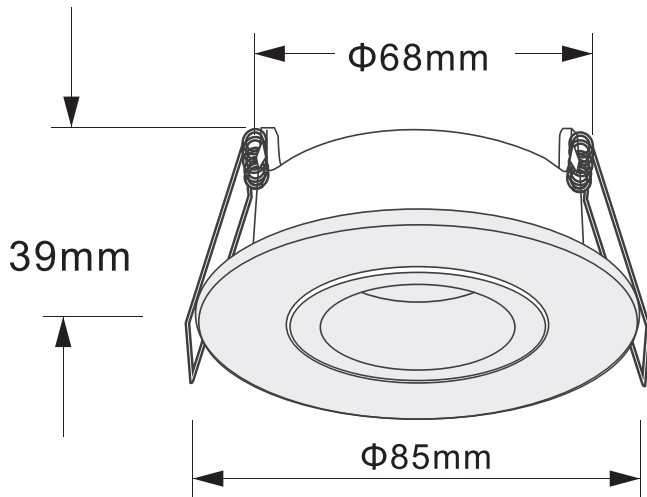

Električne specifikacije

- | | |
|------------|------|
| • Tip grla | GU10 |
|------------|------|

Informacije o pakiranju

- | | |
|-----------------------|-----------------|
| • Dimenzije pakiranja | 93 x 93 x 62 mm |
| • Bruto težina | 0,173 kg |

Dimenzije

- Dimenzije artikla $\varnothing 85 \times 39 \text{ mm}$
- Dimenzije ugradnog dijela $\varnothing 68 \text{ mm}$

SI Podatkovni list izdelka

DWC-R1B

Ohišje žarnice LED
GU10 X 1 | črna

- Razsvetljava v bivalnih i poslovnih prostorih, dekorativnih elementih...
- Sodobno oblikovanje
- Žarnica ni vključena v paket

Električne specifikacije

- | | |
|------------------------|------|
| • Tip vtičnice žarnice | GU10 |
|------------------------|------|

Informacije o embalaži

- | | |
|--------------------|-----------------|
| • Dimenzije paketa | 93 x 93 x 62 mm |
| • Bruto teža | 0,173 kg |

Dimenzije

- Dimenzije izdelka $\varnothing 85 \times 39 \text{ mm}$
- Dimenzije montažnega dela $\varnothing 68 \text{ mm}$

DE Produktdatenblatt

DWC-R1B

Gehäuse der LED-Glühbirne
GU10 X 1 | Schwarz

- Beleuchtung in Wohnräumen und Geschäftsräumen, dekorativen Elementen...
- Modernes Design
- Die Glühbirne ist nicht in der Verpackung enthalten