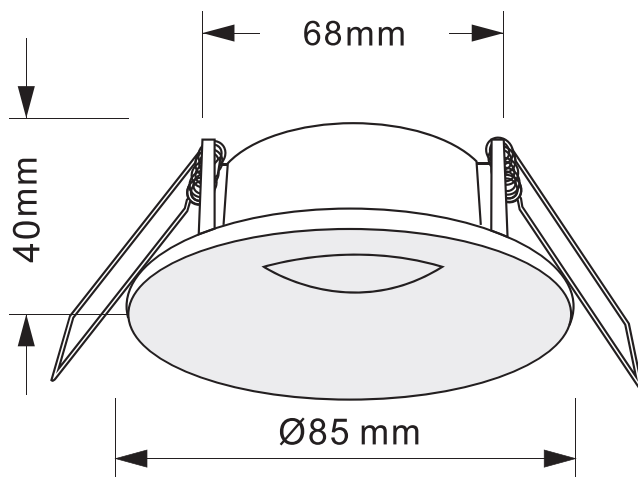

Električne specifikacije

- | | |
|------------|------|
| • Tip grla | GU10 |
|------------|------|

Informacije o pakiranju

- | | |
|-----------------------|-----------------|
| • Dimenzije pakiranja | 94 x 92 x 49 mm |
| • Bruto težina | 0,127 kg |

Dimenzije

- Dimenzije artikla $\varnothing 85 \text{ mm}$
- Dimenzije ugradnog dijela $\varnothing 68 \text{ mm}$

SI Podatkovni list izdelka

DWC-R1W

Ohišje žarnice LED
GU10 X 1 | bela

- Razsvetljava v bivalnih i poslovnih prostorih, dekorativnih elementih...
- Sodobno oblikovanje
- Žarnica ni vključena v paket

Električne specifikacije

- | | |
|------------------------|------|
| • Tip vtičnice žarnice | GU10 |
|------------------------|------|

Informacije o embalaži

- | | |
|--------------------|-----------------|
| • Dimenzije paketa | 94 x 92 x 49 mm |
| • Bruto teža | 0,127 kg |

Dimenzije

- Dimenzije izdelka $\varnothing 85 \text{ mm}$
- Dimenzije montažnega dela $\varnothing 68 \text{ mm}$

DE Produktdatenblatt

DWC-R1W

Gehäuse der LED-Glühbirne
GU10 X 1 | Weiß

- Beleuchtung in Wohnräumen und Geschäftsräumen, dekorativen Elementen...
- Modernes Design
- Die Glühbirne ist nicht in der Verpackung enthalten