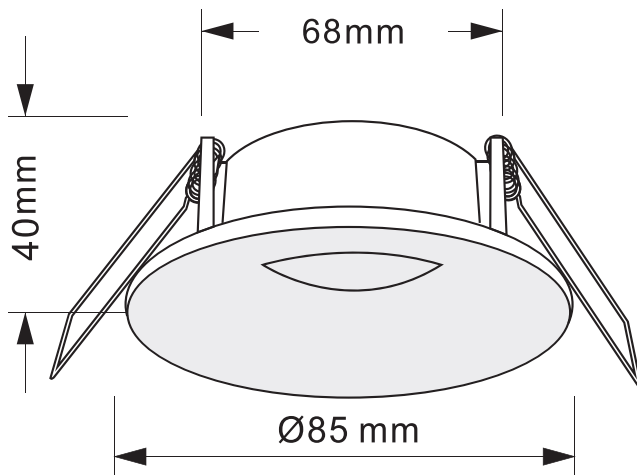

Dimenzije

- Dimenzije artikla $\varnothing 85 \text{ mm}$
- Dimenzije ugradnog dijela $\varnothing 68 \text{ mm}$

SI Podatkovni list izdelka

DWC-R1W

Ohišje žarnice LED
GU10 X 1 | bela

- Razsvetljava v bivalnih i poslovnih prostorih, dekorativnih elementih...
- Sodobno oblikovanje
- Žarnica ni vključena v paket

Dimenzije

- Dimenzije izdelka $\varnothing 85 \text{ mm}$
- Dimenzije montažnega dela $\varnothing 68 \text{ mm}$

DE Produktdatenblatt

DWC-R1W

Gehäuse der LED-Glühbirne
GU10 X 1 | Weiß

- Beleuchtung in Wohnräumen und Geschäftsräumen, dekorativen Elementen...
- Modernes Design
- Die Glühbirne ist nicht in der Verpackung enthalten

Elektrische Spezifikationen

- | | |
|-----------------------------|------|
| • Typ der Glühbirnenfassung | GU10 |
|-----------------------------|------|

Verpackungsinformationen

- | | |
|------------------------------|-----------------|
| • Abmessungen der Verpackung | 94 x 92 x 49 mm |
| • Bruttogewicht | 0,127 kg |

Abmessungen

- Abmessungen des Produkts $\varnothing 85 \text{ mm}$
- Abmessungen des vertieften Teils $\varnothing 68 \text{ mm}$

EN Product datasheet

DWC-R1W

LED bulb casing
GU10 X 1 | white

- Lighting in living spaces and business spaces, decorative element...
- Modern design
- The bulb is not included in the package