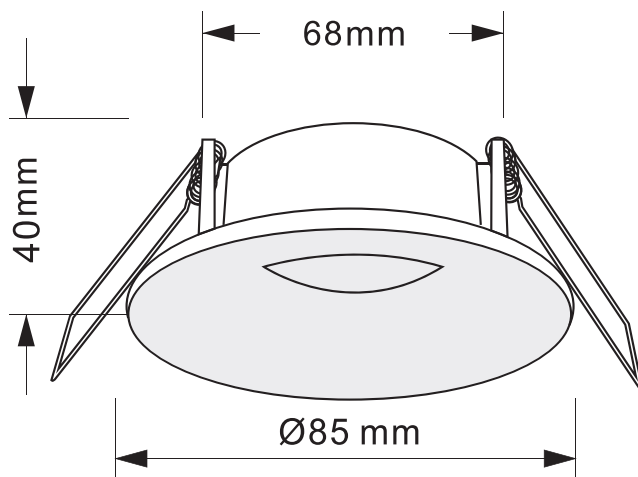

Dimenzije

- Dimenzije artikla $\varnothing 85 \text{ mm}$
- Dimenzije ugradnog dijela $\varnothing 68 \text{ mm}$

SI Podatkovni list izdelka

DWC-R1W

Ohišje žarnice LED
GU10 X 1 | bela

- Razsvetljava v bivalnih i poslovnih prostorih, dekorativnih elementih...
- Sodobno oblikovanje
- Žarnica ni vključena v paket

Električne specifikacije

- | | |
|------------------------|------|
| • Tip vtičnice žarnice | GU10 |
|------------------------|------|

Informacije o embalaži

- | | |
|--------------------|-----------------|
| • Dimenzije paketa | 94 x 92 x 49 mm |
| • Bruto teža | 0,127 kg |

Dimenzije

- Dimenzije izdelka $\varnothing 85 \text{ mm}$
- Dimenzije montažnega dela $\varnothing 68 \text{ mm}$

DE Produktdatenblatt

DWC-R1W

Gehäuse der LED-Glühbirne
GU10 X 1 | Weiß

- Beleuchtung in Wohnräumen und Geschäftsräumen, dekorativen Elementen...
- Modernes Design
- Die Glühbirne ist nicht in der Verpackung enthalten

Abmessungen

- Abmessungen des Produkts $\varnothing 85 \text{ mm}$
- Abmessungen des vertieften Teils $\varnothing 68 \text{ mm}$

EN Product datasheet

DWC-R1W

LED bulb casing
GU10 X 1 | white

- Lighting in living spaces and business spaces, decorative element...
- Modern design
- The bulb is not included in the package