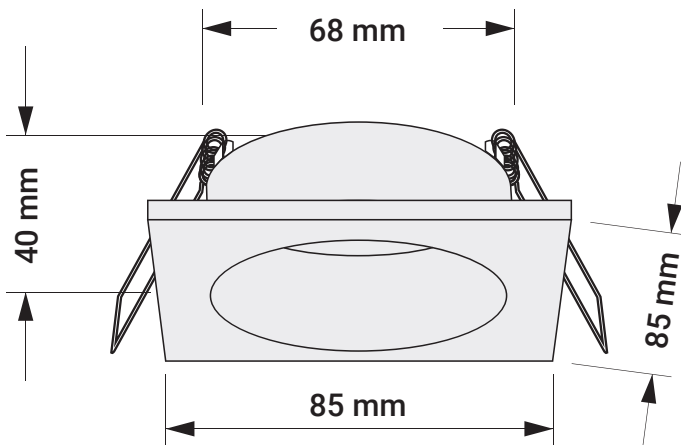

## Dimenzije

- Dimenzije artikla 85 x 85 mm
- Dimenzije ugradnog dijela  $\varnothing 68$

## Dimenzije

- Dimenzije izdelka 85 x 85 mm
- Dimenzije montažnega dela  $\varnothing 68$

## Abmessungen

- Abmessungen des Produkts 85 x 85 mm
- Abmessungen des vertieften Teils  $\varnothing$  68 mm

## Dimensions

- Product dimensions 85 x 85 mm
- Dimensions of the mounting part Ø 68 mm