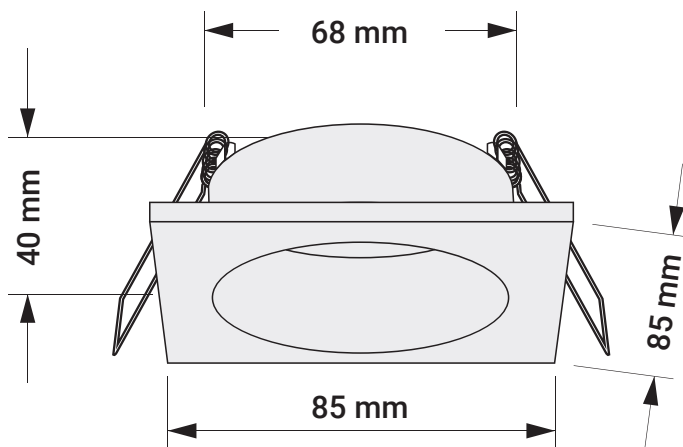

## Dimenzije

- Dimenzije artikla 85 x 85 mm
- Dimenzije ugradnog dijela  $\varnothing 68$

## Informacije o embalaži

- |                    |                  |
|--------------------|------------------|
| • Dimenzije paketa | 12 x 12 x 4,8 mm |
| • Bruto teža       | 0,151 kg         |

## Dimenzije

- Dimenzije izdelka 85 x 85 mm
- Dimenzije montažnega dela  $\varnothing 68$

## Abmessungen

- Abmessungen des Produkts 85 x 85 mm
- Abmessungen des vertieften Teils  $\varnothing$  68 mm