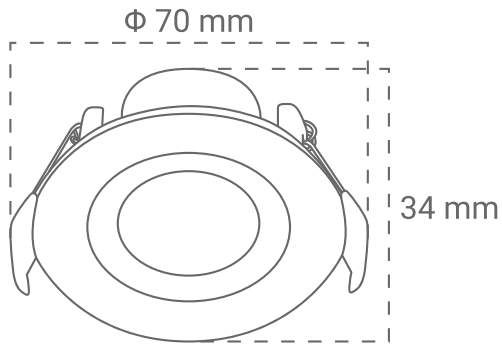

Informacije o pakiranju

• Dimenzije pakiranja	72 x 72 x 48 mm
• Bruto težina	0,055 kg
• Transportno pakiranje	50 komada u kutiji

Dimenzije

- Dimenzije artikla

Ø 70 x 34 mm (Ø 60 mm)

SI Podatkovni list izdelka

Informacije o embalaži

• Dimenzije paketa	72 x 72 x 48 mm
• Bruto teža	0,055 kg
• Transportna embalaža	50 kosov v škatli

Dimenzije

- Dimenzije izdelka

Ø 70 x 34 mm (Ø 60 mm)

DE Produktdatenblatt

DWX-3BK

LED Downlight

Verpackungsinformationen

• Abmessungen der Verpackung	72 x 72 x 48 mm
• Bruttogewicht	0,055 kg
• Abmessungen der Transportverpackung	50 Stück in einer Schachtel

Abmessungen

- Abmessungen des Produkts

Ø 70 x 34 mm (Ø 60 mm)

Packaging information

• Package dimensions	72 x 72 x 48 mm
• Gross weight	0,055 kg
• Transport package	50 pieces in a box

Dimensions

- Product dimensions

Ø 70 x 34 mm (Ø 60 mm)