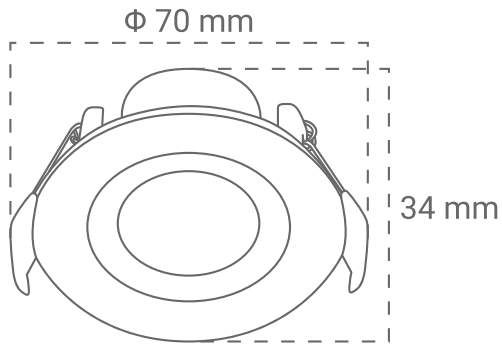

Informacije o embalaži

• Dimenzije paketa	72 x 72 x 48 mm
• Bruto teža	0,055 kg
• Transportna embalaža	50 kosov v škatli

Dimenzije

- Dimenzije izdelka

Ø 70 x 34 mm (Ø 60 mm)

DE Produktdatenblatt

DWX-3BK

LED Downlight

Verpackungsinformationen

• Abmessungen der Verpackung	72 x 72 x 48 mm
• Bruttogewicht	0,055 kg
• Abmessungen der Transportverpackung	50 Stück in einer Schachtel

Abmessungen

- Abmessungen des Produkts

Ø 70 x 34 mm (Ø 60 mm)