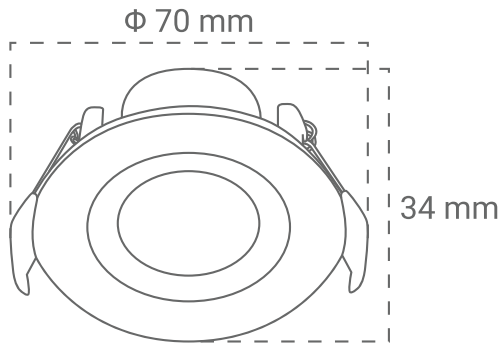

Informacije o pakiranju

• Dimenzije pakiranja	72 x 72 x 48 mm
• Bruto težina	0,055 kg
• Transportno pakiranje	50 komada u kutiji

Dimenzije

- Dimenzije artikla

Ø 70 x 34 mm (Ø 60 mm)

SI Podatkovni list izdelka

Informacije o embalaži

• Dimenzije paketa	72 x 72 x 48 mm
• Bruto teža	0,055 kg
• Transportna embalaža	50 kosov v škatli

Dimenzije

- Dimenzije izdelka

Ø 70 x 34 mm (Ø 60 mm)

DE Produktdatenblatt

DWX-3BK

LED Downlight