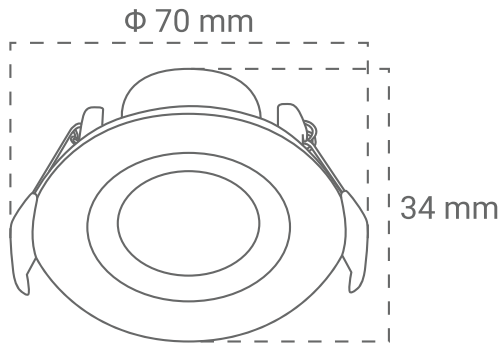

## Dimenzije

- Dimenzije artikla

Ø 70 x 34 mm (Ø 60 mm)

## Dimenzije

- Dimenzije izdelka

Ø 70 x 34 mm (Ø 60 mm)

## Abmessungen

- Abmessungen des Produkts

Ø 70 x 34 mm (Ø 60 mm)

## Dimensions

- Product dimensions

Ø 70 x 34 mm (Ø 60 mm)