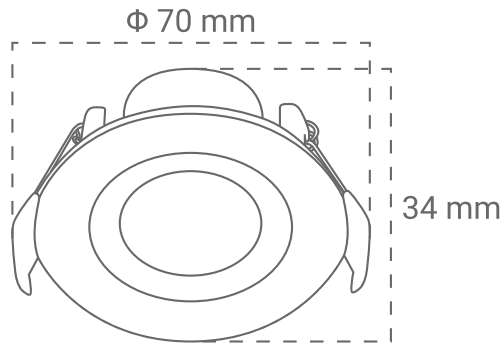

## Dimenzije

- Dimenzije artikla

Ø 70 x 34 mm (Ø 60 mm)

## Dimenzije

- Dimenzije izdelka

Ø 70 x 34 mm (Ø 60 mm)

## Abmessungen

- Abmessungen des Produkts

Ø 70 x 34 mm (Ø 60 mm)

## Dimensions

- Product dimensions

Ø 70 x 34 mm (Ø 60 mm)