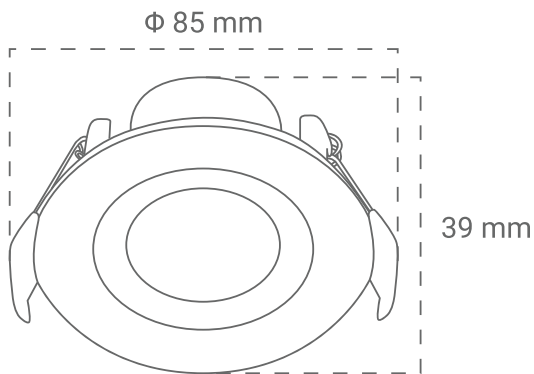

## Dimenzije

- Dimenzije artikla

Ø 85 x 39 mm (Ø 70 mm)

## Dimenzije

- Dimenzije izdelka

Ø 85 x 39 mm (Ø 70 mm)

## Abmessungen

- Abmessungen des Produkts

Ø 85 x 39 mm (Ø 70 mm)

## Dimensions

- Product dimensions

Ø 85 x 39 mm (Ø 70 mm)