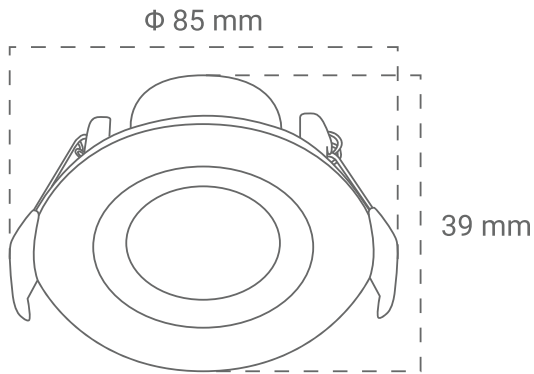

## Dimenzije

- Dimenzije artikla

Ø 85 x 39 mm (Ø 70 mm)

## Dimenzije

- Dimenzije izdelka

Ø 85 x 39 mm (Ø 70 mm)

## Abmessungen

- Abmessungen des Produkts

Ø 85 x 39 mm (Ø 70 mm)

## Dimensions

- Product dimensions

Ø 85 x 39 mm (Ø 70 mm)