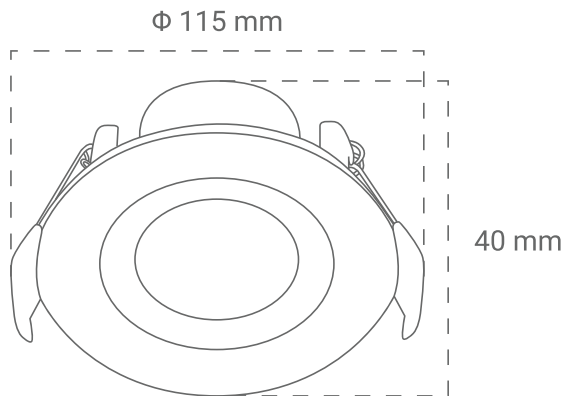

## Dimenzije

- Dimenzije artikla

Ø 112 x 40 mm (Ø 90 mm)

## Dimenzije

- Dimenzije izdelka

Ø 112 x 40 mm (Ø 90 mm)

## Abmessungen

- Abmessungen des Produkts

Ø 112 x 40 mm (Ø 90 mm)

## Dimensions

- Product dimensions

Ø 112 x 40 mm (Ø 90 mm)