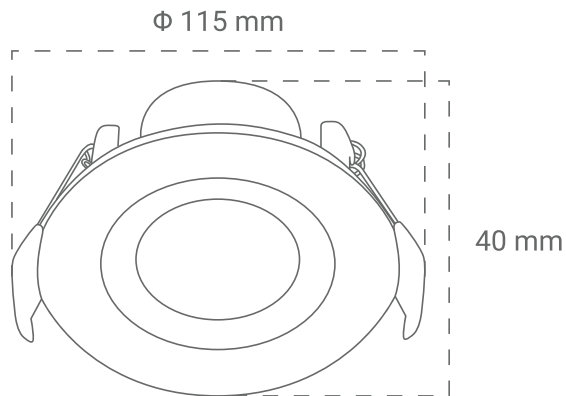

## Dimenzije

- Dimenzije artikla

Ø 112 x 40 mm (Ø 90 mm)

## Dimenzije

- Dimenzije izdelka

Ø 112 x 40 mm (Ø 90 mm)

## Abmessungen

- Abmessungen des Produkts

Ø 112 x 40 mm (Ø 90 mm)

## Dimensions

- Product dimensions

Ø 112 x 40 mm (Ø 90 mm)