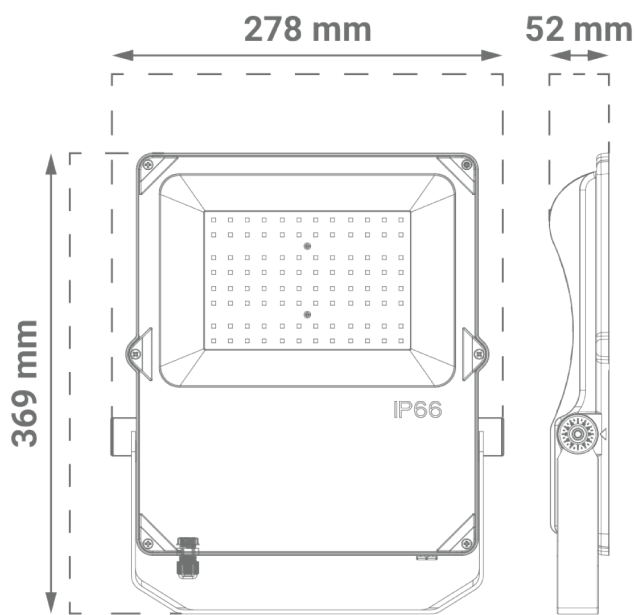

Logističke informacije

• Neto težina	
• Bruto težina	
• Dimenzije pakiranja	300 x 70 x 390 mm
• Transportno pakiranje	4 komada

Dimenzije

- Dimenzije artikla

278 x 52 x 369 mm

SI Podatkovni list izdelka

PREMIUM100

Logistični podatki

• Neto teža	
• Bruto teža	
• Dimenzije paketa	300 x 70 x 390 mm
• Transportna embalaža	4 kosov

Dimenzije

- Dimenzije izdelka

278 x 52 x 369 mm

DE Produktdatenblatt

PREMIUM100

LED-Flutlicht

Logistik-Informationen

• Nettogewicht	
• Bruttogewicht	
• Abmessungen der Verpackung	300 x 70 x 390 mm
• Abmessungen der Transportverpackung	4 Stück

Abmessungen

- Abmessungen des Produkts

278 x 52 x 369 mm

Logistic information

• Net weight	
• Gross weight	
• Package dimensions	300 x 70 x 390 mm
• Transport package	4 pieces

Dimensions

- Product dimensions

278 x 52 x 369 mm