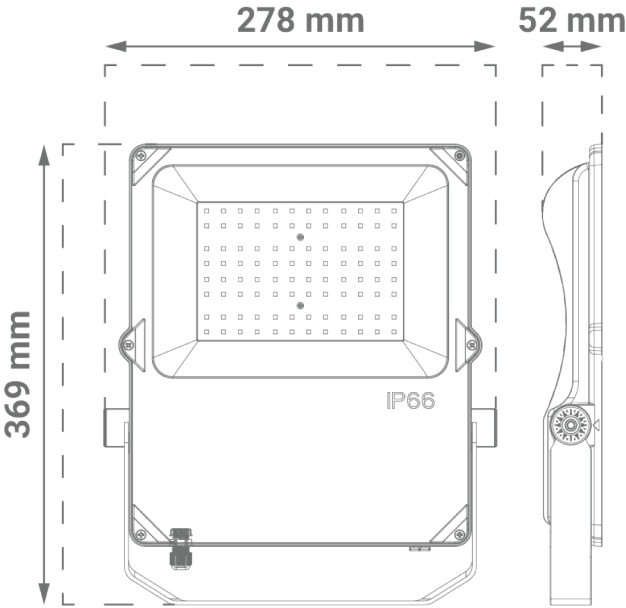

Logističke informacije

• Neto težina	
• Bruto težina	
• Dimenzije pakiranja	300 x 70 x 390 mm
• Transportno pakiranje	4 komada

Dimenzije

- Dimenzije artikla

278 x 52 x 369 mm

SI Podatkovni list izdelka

PREMIUM100

Logistični podatki

• Neto teža	
• Bruto teža	
• Dimenzije paketa	300 x 70 x 390 mm
• Transportna embalaža	4 kosov

Dimenzije

- Dimenzije izdelka

278 x 52 x 369 mm

DE Produktdatenblatt

PREMIUM100

LED-Flutlicht

Logistik-Informationen

• Nettogewicht	
• Bruttogewicht	
• Abmessungen der Verpackung	300 x 70 x 390 mm
• Abmessungen der Transportverpackung	4 Stück

Abmessungen

- Abmessungen des Produkts

278 x 52 x 369 mm

Logistic information

• Net weight	
• Gross weight	
• Package dimensions	300 x 70 x 390 mm
• Transport package	4 pieces

Dimensions

- Product dimensions

278 x 52 x 369 mm