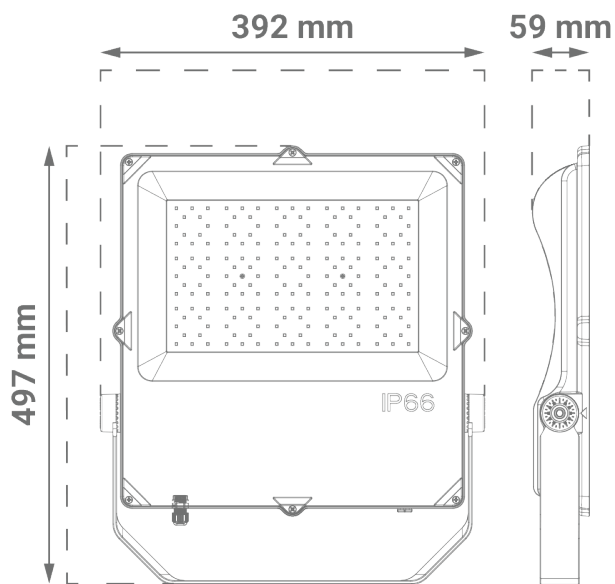

Logističke informacije

• Neto težina	
• Bruto težina	
• Dimenzije pakiranja	400 x 85 x 535 mm
• Transportno pakiranje	1 komad

Dimenzije

- Dimenzije artikla

392 x 59 x 497 mm

SI Podatkovni list izdelka

PREMIUM300

Logistični podatki

• Neto teža	
• Bruto teža	
• Dimenzije paketa	400 x 85 x 535 mm
• Transportna embalaža	1 kosov

Dimenzije

- Dimenzije izdelka

392 x 59 x 497 mm

DE Produktdatenblatt

PREMIUM300

LED-Flutlicht

Logistik-Informationen

• Nettogewicht	
• Bruttogewicht	
• Abmessungen der Verpackung	400 x 85 x 535 mm
• Abmessungen der Transportverpackung	1 Stück

Abmessungen

- Abmessungen des Produkts

392 x 59 x 497 mm

Logistic information

• Net weight	
• Gross weight	
• Package dimensions	400 x 85 x 535 mm
• Transport package	1 piece

Dimensions

- Product dimensions

392 x 59 x 497 mm