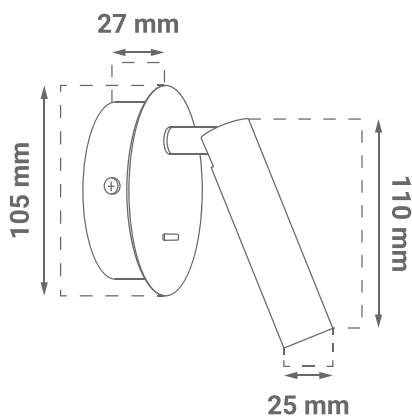

## Dimenzije

- Glava lampe 25 x 110 mm
- Postolje 105 x 27 mm

## Dimenzije

- Glava svetilke 25 x 110 mm
- Osnova 105 x 27 mm

## Abmessungen

- |              |             |
|--------------|-------------|
| • Lampenkopf | 25 x 110 mm |
| • Sockel     | 105 x 27 mm |

## Dimensions

- Lamp head 25 x 110 mm
- Base 105 x 27 mm