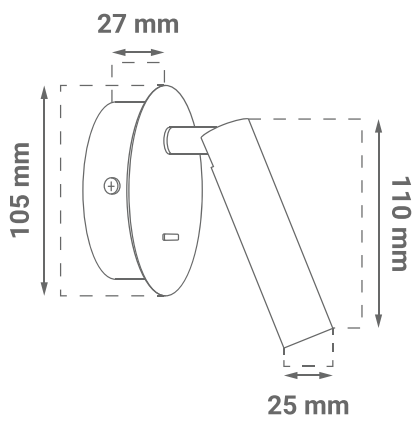

## Dimenzije

- Glava lampe 25 x 110 mm
- Postolje 105 x 27 mm

## Dimenzije

- Glava svetilke 25 x 110 mm
- Osnova 105 x 27 mm

## Abmessungen

- |              |             |
|--------------|-------------|
| • Lampenkopf | 25 x 110 mm |
| • Sockel     | 105 x 27 mm |

## Dimensions

- Lamp head 25 x 110 mm
- Base 105 x 27 mm