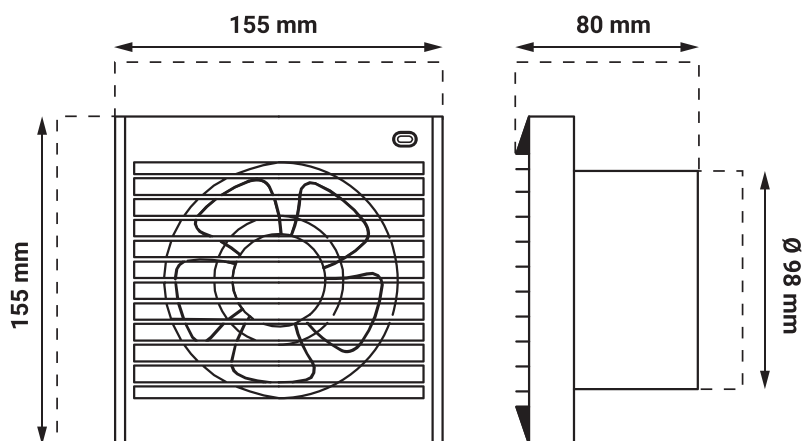

Dimenzije

- Dimenzije 155 x 155 x 80 mm, Ø 98 mm

DE Produktdatenblatt

GVF-100E

Abluftventilator
12 W | 130 m³/h | IPX4

- Verwendet in Wohnungen und kleinen Restaurants, Bädern, kleinen Werkstätten...
- Mögliche Installation an der Wand/Glas/Decke
- Motor: mit Kugellager

Elektrische Spezifikationen

• Leistung	12 W
• Spannung	AC 220 - 240 V / 50 - 60 Hz
• Geräuschpegel	34 dB
• Luftstrom	130 m ³ /h

Verpackungsinformationen

- Abmessungen der Verpackung 16,2 x 8,7 x 17,1 cm
- Bruttogewicht
- Abmessungen der Transportverpackung 20 Stück

Abmessungen

- Abmessungen 155 x 155 x 80 mm, Ø 98 mm

EN Product datasheet

GVF-100E

Exhaust fan
12 W | 130 m³/h | IPX4

- Used in homes and small restaurants, bathrooms, small workshops...
- Possible installation on the wall/glass/ceiling
- Motor: with ball bearing

Dimensions

- Dimensions 155 x 155 x 80 mm, Ø 98 mm