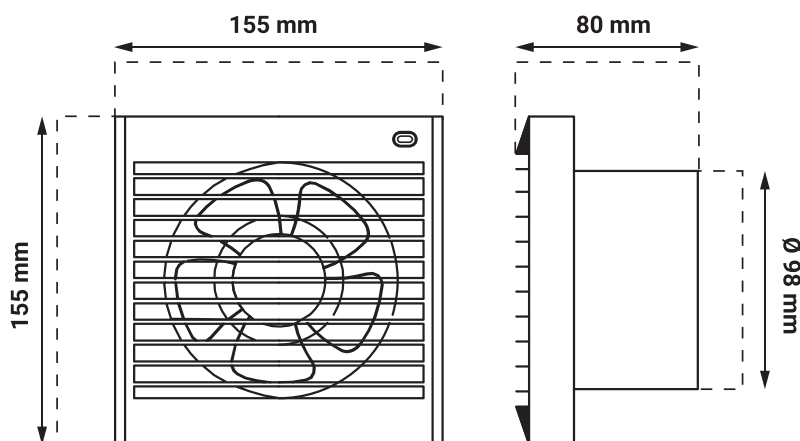

Dimenzije

- Dimenzije 155 x 155 x 80 mm, Ø 98 mm

SI Podatkovni list izdelka

GVF-100E

Izpušni ventilator
12 W | 130 m³/h | IPX4

- Uporablja se v domovih in majhnih restavracijah, kopalnicah, majhnih delavnicah...
- Možnost namestitve na steno/steklo/strop
- Motor: s krogličnim ležajem

Dimenzije

- Dimenzije 155 x 155 x 80 mm, Ø 98 mm

DE Produktdatenblatt

GVF-100E

Abluftventilator
12 W | 130 m³/h | IPX4

- Verwendet in Wohnungen und kleinen Restaurants, Bädern, kleinen Werkstätten...
- Mögliche Installation an der Wand/Glas/Decke
- Motor: mit Kugellager

Abmessungen

- Abmessungen 155 x 155 x 80 mm, Ø 98 mm

EN Product datasheet

GVF-100E

Exhaust fan
12 W | 130 m³/h | IPX4

- Used in homes and small restaurants, bathrooms, small workshops...
- Possible installation on the wall/glass/ceiling
- Motor: with ball bearing

Dimensions

- Dimensions 155 x 155 x 80 mm, Ø 98 mm