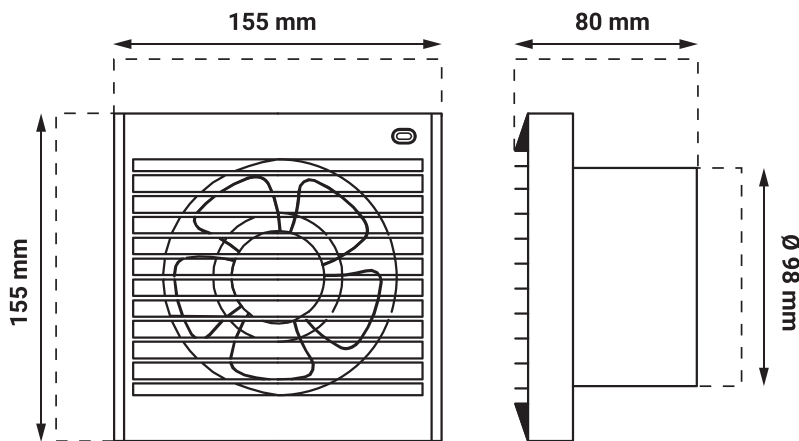

Dimenzije

- Dimenzije 155 x 155 x 80 mm, Ø 98 mm

SI Podatkovni list izdelka

GVF-100E

Izpušni ventilator
12 W | 130 m³/h | IPX4

- Uporablja se v domovih in majhnih restavracijah, kopalnicah, majhnih delavnicah...
- Možnost namestitve na steno/steklo/strop
- Motor: s krogličnim ležajem

Dimenzije

- Dimenzije 155 x 155 x 80 mm, Ø 98 mm

DE Produktdatenblatt

GVF-100E

Abluftventilator
12 W | 130 m³/h | IPX4

- Verwendet in Wohnungen und kleinen Restaurants, Bädern, kleinen Werkstätten...
- Mögliche Installation an der Wand/Glas/Decke
- Motor: mit Kugellager

Abmessungen

- Abmessungen 155 x 155 x 80 mm, Ø 98 mm

EN Product datasheet

GVF-100E

Exhaust fan
12 W | 130 m³/h | IPX4

- Used in homes and small restaurants, bathrooms, small workshops...
- Possible installation on the wall/glass/ceiling
- Motor: with ball bearing

Dimensions

- Dimensions 155 x 155 x 80 mm, Ø 98 mm