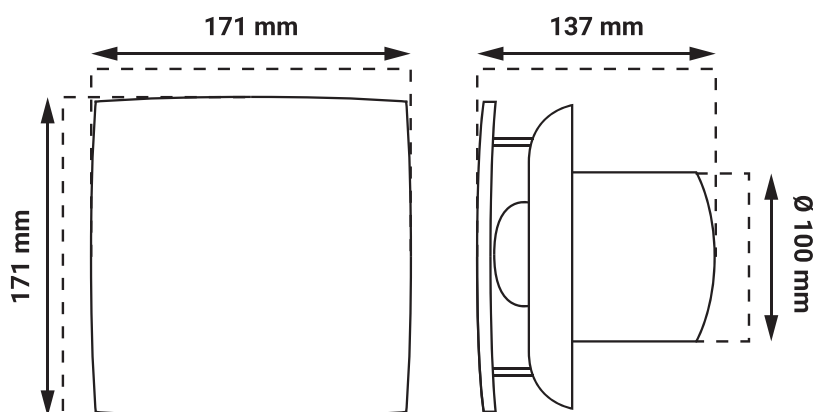

Dimenzije

- Dimenzije 171 x 171 x 137 mm, Ø 100 mm

SI Podatkovni list izdelka

GVF-100Q

Izpušni ventilator
10 W | 95 m³/h | IPX4

- Uporablja se v domovih in majhnih restavracijah, kopalnicah, majhnih delavnicah...
- Možnost namestitve na steno/steklo/strop
- Motor: 100 % bakrena tuljava

Električne specifikacije

• Moč	10 W
• Napetost	AC 220 - 240 V / 50 - 60 Hz
• Stopnja hrupa	30 dB
• Pretok zraka	95 m ³ /h

Informacije o embalaži

- Dimenzije paketa 17,7 x 14 x 17 cm
- Bruto teža
- Transportna embalaža 40 kosov

Dimenzije

- Dimenzije 171 x 171 x 137 mm, Ø 100 mm

DE Produktdatenblatt

GVF-100Q

Abluftventilator
10 W | 95 m³/h | IPX4

- Verwendet in Wohnungen und kleinen Restaurants, Bädern, kleinen Werkstätten...
- Mögliche Installation an der Wand/Glas/Decke
- Motor: Spule aus 100% Kupfer

Abmessungen

- Abmessungen 171 x 171 x 137 mm, Ø 100 mm

EN Product datasheet

GVF-100Q

Exhaust fan
10 W | 95 m³/h | IPX4

- Used in homes and small restaurants, bathrooms, small workshops...
- Possible installation on the wall/glass/ceiling
- Motor: 100% copper coil