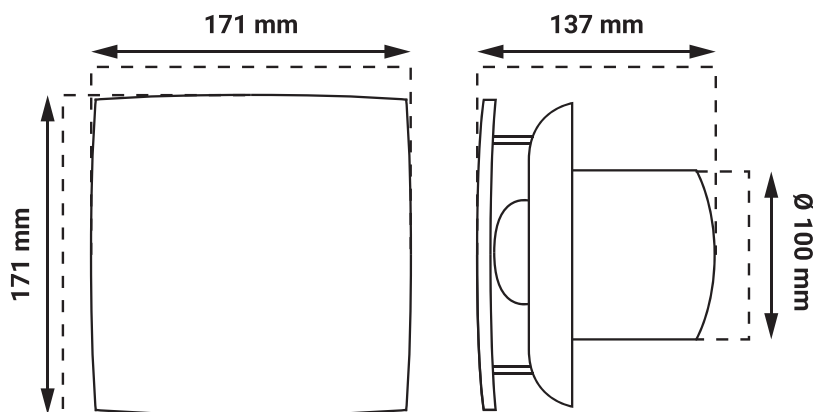

Dimenzije

- Dimenzije 171 x 171 x 137 mm, Ø 100 mm

SI Podatkovni list izdelka

GVF-100Q

Izpušni ventilator
10 W | 95 m³/h | IPX4

- Uporablja se v domovih in majhnih restavracijah, kopalnicah, majhnih delavnicah...
- Možnost namestitve na steno/steklo/strop
- Motor: 100 % bakrena tuljava

Dimenzije

- Dimenzije 171 x 171 x 137 mm, Ø 100 mm

DE Produktdatenblatt

GVF-100Q

Abluftventilator
10 W | 95 m³/h | IPX4

- Verwendet in Wohnungen und kleinen Restaurants, Bädern, kleinen Werkstätten...
- Mögliche Installation an der Wand/Glas/Decke
- Motor: Spule aus 100% Kupfer

Abmessungen

- Abmessungen 171 x 171 x 137 mm, Ø 100 mm

EN Product datasheet

GVF-100Q

Exhaust fan
10 W | 95 m³/h | IPX4

- Used in homes and small restaurants, bathrooms, small workshops...
- Possible installation on the wall/glass/ceiling
- Motor: 100% copper coil

Packaging information

- Package dimensions 17,7 x 14 x 17 cm
- Gross weight
- Transport package 40 pieces

Dimensions

- Dimensions 171 x 171 x 137 mm, Ø 100 mm