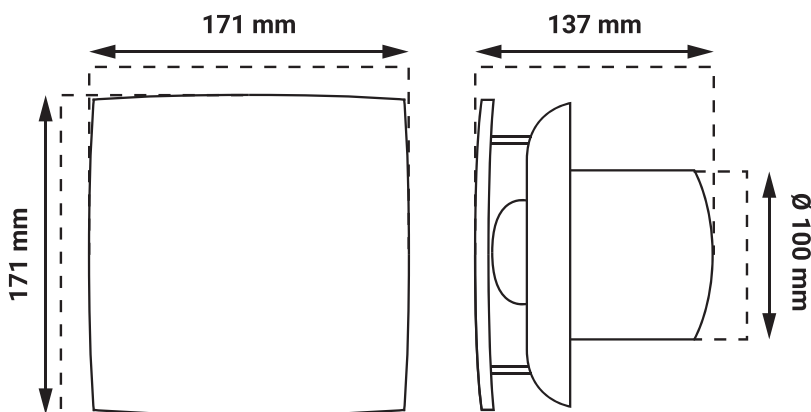

Dimenzije

- Dimenzije 171 x 171 x 137 mm, Ø 100 mm

SI Podatkovni list izdelka

GVF-100Q

Izpušni ventilator
10 W | 95 m³/h | IPX4

- Uporablja se v domovih in majhnih restavracijah, kopalnicah, majhnih delavnicah...
- Možnost namestitve na steno/steklo/strop
- Motor: 100 % bakrena tuljava

Dimenzije

- Dimenzije 171 x 171 x 137 mm, Ø 100 mm

DE Produktdatenblatt

GVF-100Q

Abluftventilator
10 W | 95 m³/h | IPX4

- Verwendet in Wohnungen und kleinen Restaurants, Bädern, kleinen Werkstätten...
- Mögliche Installation an der Wand/Glas/Decke
- Motor: Spule aus 100% Kupfer

Elektrische Spezifikationen

• Leistung	10 W
• Spannung	AC 220 - 240 V / 50 - 60 Hz
• Geräuschpegel	30 dB
• Luftstrom	95 m ³ /h

Verpackungsinformationen

- Abmessungen der Verpackung 17,7 x 14 x 17 cm
- Bruttogewicht
- Abmessungen der Transportverpackung 40 Stück

Abmessungen

- Abmessungen 171 x 171 x 137 mm, Ø 100 mm

EN Product datasheet

GVF-100Q

Exhaust fan
10 W | 95 m³/h | IPX4

- Used in homes and small restaurants, bathrooms, small workshops...
- Possible installation on the wall/glass/ceiling
- Motor: 100% copper coil