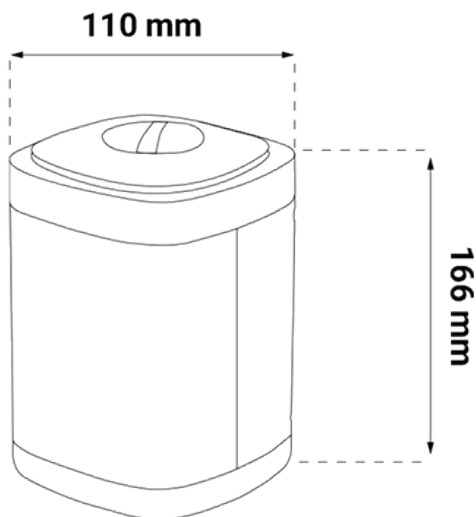

SI Podatkovni list izdelka

PTC-GT500

Grelnik PTC
500 W | 10 m²

- PTC keramični grelni element
- Zaščita pred pregrevanjem
- Nastavljiv termostat

Osnovni podatki

• Model	PTC-GT500
• Okolje	Notranja uporaba
• Grelna moč	500 W
• Grelni element	PTC keramika
• Vrsta upravljanja	Mehansko
• Območje pokrivanja/ogrevanja	10 m ²
• Napetost	AC 220 - 240 V / 50 - 60 Hz
• Dolžina kabla	1,2 m
• Material	PP
• Barva artikla	Črna
• Razred	II
• Zaščita pred pregrevanjem	DA
• Nastavljiv termostat	DA
• Indikator moči	DA
• Varnostno stikalo za preklon	DA

Logistične informacije

- | | |
|---------------------|--------------------|
| • Neto teža | 0,600 kg |
| • Bruto teža | 0,700 kg |
| • Dimenzije izdelka | 110 x 110 x 166 mm |
| • Dimenzije paketa | 122 x 142 x 180 mm |
| • Prevozni paket | 12 kosov |

DE Produktdatenblatt

PTC-GT500

PTC-Heizung
500 W | 10 m²

- PTC-Keramik-Heizelement
- Überhitzungsschutz
- Einstellbarer Thermostat

Allgemeine Informationen

• Modell	PTC-GT500
• Umgebung	Innenbereich
• Heizleistung	500 W
• Heizelement	PTC-Keramik
• Art der Steuerung	Mechanisch
• Bedeckung / Heizfläche	10 m ²
• Spannung	AC 220 - 240 V / 50 - 60 Hz
• Kabellänge	1,2 m
• Material	PP
• Farbe des Artikels	Schwarz
• Klasse:	II
• Überhitzungsschutz	JA
• Einstellbarer Thermostat	JA
• Betriebskontrollleuchte	JA
• Sicherheits-Umkippschalter	JA

Logistische Informationen

- Nettogewicht 0,600 kg
- Bruttogewicht 0,700 kg
- Abmessungen des Produkts 110 x 110 x 166 mm
- Abmessungen der Verpackung 122 x 142 x 180 mm
- Abmessungen der Transportverpackung 12 Stück