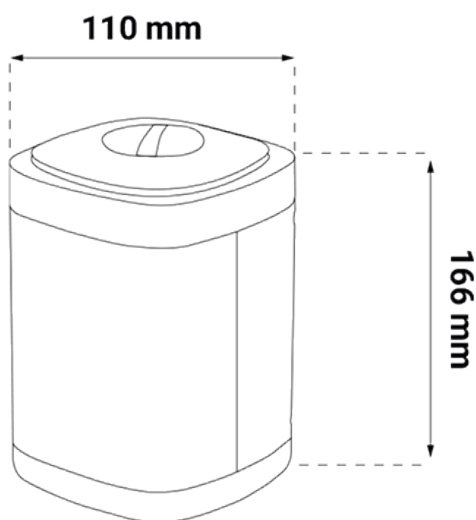

HR BA **Tehnički list**

PTC-GT500

PTC grijalica
500 W | 10 m²

- PTC keramički grijaći element
- Zaštita od pregrijavanja
- Podesivi termostat

Osnovne informacije

• Model	PTC-GT500
• Okruženje	Unutarnja uporaba
• Snaga grijanja	500 W
• Grijaći element	PTC keramika
• Tip kontrole	Mehanička
• Područje pokrivanja / grijanja	10 m ²
• Napon	AC 220 - 240 V / 50 - 60 Hz
• Duljina kabela	1,2 m
• Materijal	PP (polipropilen)
• Boja artikla:	Crna
• Klasa	II
• Zaštita od pregrijavanja	DA
• Podesivi termostat	DA
• Indikator rada	DA
• Sigurnosni prekidač za prevrtanje	DA

Logistički podaci

- | | |
|-------------------------|--------------------|
| • Neto težina | 0,600 kg |
| • Bruto težina | 0,700 kg |
| • Dimenzije artikla | 110 x 110 x 166 mm |
| • Dimenzije pakiranja | 122 x 142 x 180 mm |
| • Transportno pakiranje | 12 komada |

SI Podatkovni list izdelka

PTC-GT500

Grelnik PTC
500 W | 10 m²

- PTC keramični grelni element
- Zaščita pred pregrevanjem
- Nastavljiv termostat

Osnovni podatki

• Model	PTC-GT500
• Okolje	Notranja uporaba
• Grelna moč	500 W
• Grelni element	PTC keramika
• Vrsta upravljanja	Mehansko
• Območje pokrivanja/ogrevanja	10 m ²
• Napetost	AC 220 - 240 V / 50 - 60 Hz
• Dolžina kabla	1,2 m
• Material	PP
• Barva artikla	Črna
• Razred	II
• Zaščita pred pregrevanjem	DA
• Nastavljiv termostat	DA
• Indikator moči	DA
• Varnostno stikalo za preklon	DA

Logistične informacije

- | | |
|---------------------|--------------------|
| • Neto teža | 0,600 kg |
| • Bruto teža | 0,700 kg |
| • Dimenzije izdelka | 110 x 110 x 166 mm |
| • Dimenzije paketa | 122 x 142 x 180 mm |
| • Prevozni paket | 12 kosov |