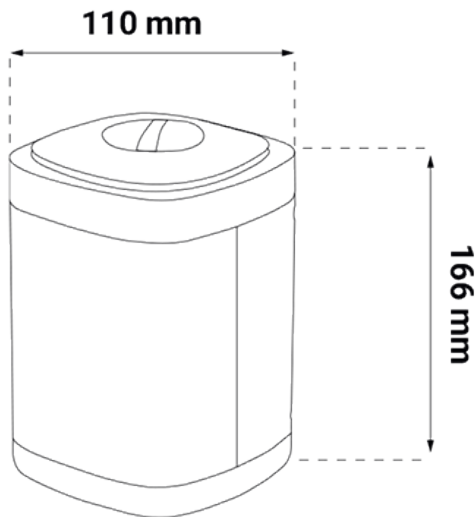

HR BA **Tehnički list**

PTC-GT500

PTC grijalica
500 W | 10 m²

- PTC keramički grijaći element
- Zaštita od pregrijavanja
- Podesivi termostat

Osnovne informacije

• Model	PTC-GT500
• Okruženje	Unutarnja uporaba
• Snaga grijanja	500 W
• Grijaći element	PTC keramika
• Tip kontrole	Mehanička
• Područje pokrivanja / grijanja	10 m ²
• Napon	AC 220 - 240 V / 50 - 60 Hz
• Duljina kabela	1,2 m
• Materijal	PP (polipropilen)
• Boja artikla:	Crna
• Klasa	II
• Zaštita od pregrijavanja	DA
• Podesivi termostat	DA
• Indikator rada	DA
• Sigurnosni prekidač za prevrtanje	DA

Logistički podaci

- | | |
|-------------------------|--------------------|
| • Neto težina | 0,600 kg |
| • Bruto težina | 0,700 kg |
| • Dimenzije artikla | 110 x 110 x 166 mm |
| • Dimenzije pakiranja | 122 x 142 x 180 mm |
| • Transportno pakiranje | 12 komada |

SI Podatkovni list izdelka

PTC-GT500

Grelnik PTC
500 W | 10 m²

- PTC keramični grelni element
- Zaščita pred pregrevanjem
- Nastavljiv termostat

Osnovni podatki

• Model	PTC-GT500
• Okolje	Notranja uporaba
• Grelna moč	500 W
• Grelni element	PTC keramika
• Vrsta upravljanja	Mehansko
• Območje pokrivanja/ogrevanja	10 m ²
• Napetost	AC 220 - 240 V / 50 - 60 Hz
• Dolžina kabla	1,2 m
• Material	PP
• Barva artikla	Črna
• Razred	II
• Zaščita pred pregrevanjem	DA
• Nastavljiv termostat	DA
• Indikator moči	DA
• Varnostno stikalo za preklon	DA

Logistične informacije

- | | |
|---------------------|--------------------|
| • Neto teža | 0,600 kg |
| • Bruto teža | 0,700 kg |
| • Dimenzije izdelka | 110 x 110 x 166 mm |
| • Dimenzije paketa | 122 x 142 x 180 mm |
| • Prevozni paket | 12 kosov |