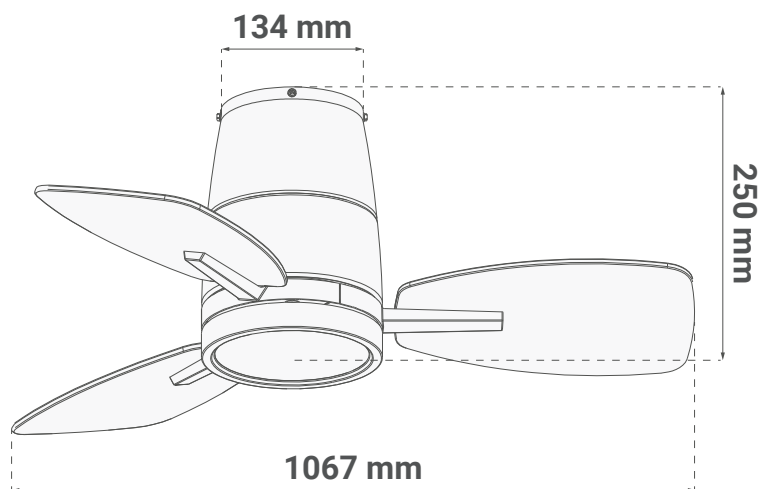

## Abmessungen

- Abmessungen des Produkts 1067 x 250 mm
- Abmessungen der Einbauteile Ø 134 mm
- Größe des Ventilators 42"