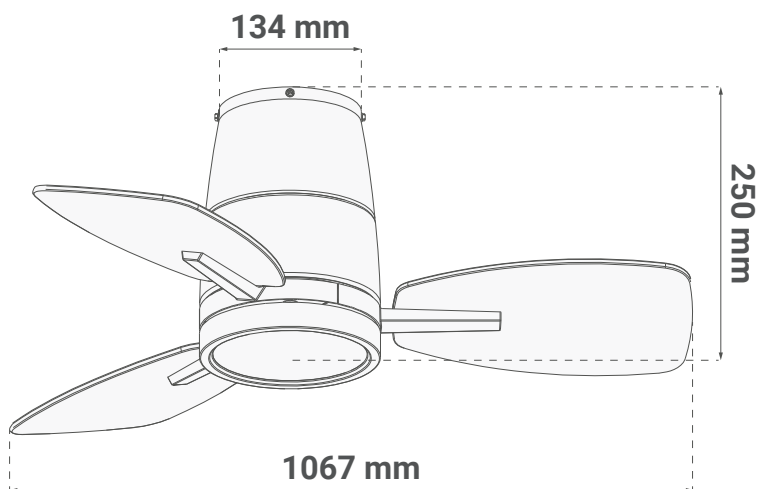

## Dimenzije

• Dimenzije artikla	1067 x 250 mm
• Dimenzije dijela za ugradnju	Ø 134 mm
• Veličina ventilatora	42"

## Dimenzije

- Dimenzije izdelka 1067 x 250 mm
- Dimenzije vgradnega dela Ø 134 mm
- Velikost ventilatorja 42"