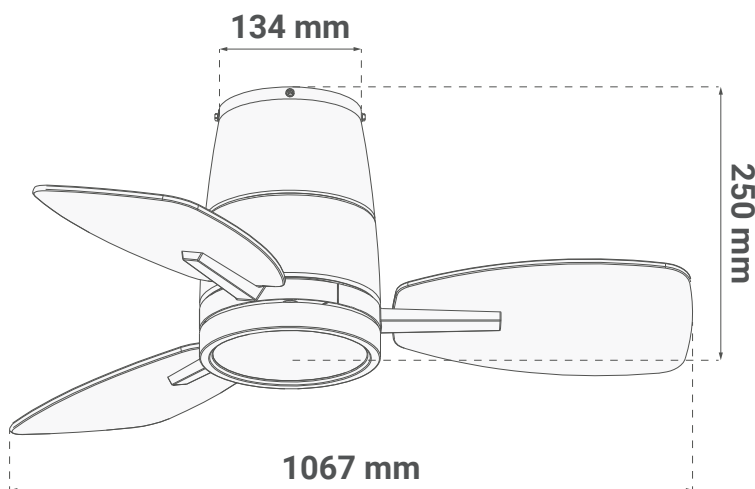

## Dimenzije

• Dimenzije artikla	1067 x 250 mm
• Dimenzije dijela za ugradnju	Ø 134 mm
• Veličina ventilatora	42"