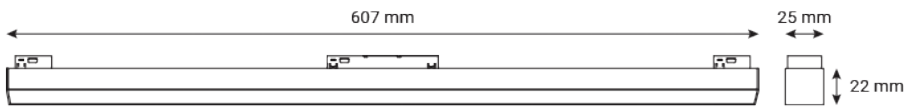

Abmessungen

- Abmessungen des Produkts

607 x 22 x 25 mm