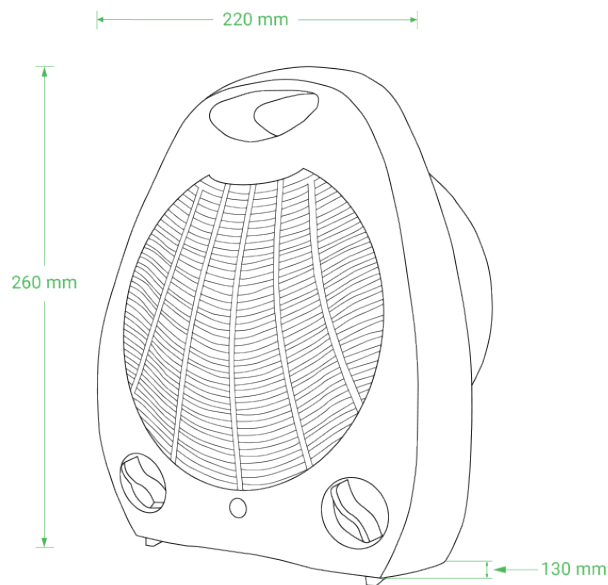

HR BA **Tehnički list**

HFA-2000

Električna kalorifer grijalica
2000 W | 15 - 20 m²

- Zaštita od pregrijavanja
- Podesiva kontrola termostata

Osnovne informacije

• Model	HFA-2000
• Okruženje	Unutarnja uporaba
• IP stupanj zaštite	IP20
• Snaga grijanja	2000 W
• 2 razine grijanja	1000 / 2000 W
• Nazivna struja osigurača	10 Amp / 16 Amp
• Tip kontrole	Mehanička kontrola
• Područje pokrivanja / grijanja	15 - 20 m ²
• Napon	AC 220 - 240 V / 50 - 60 Hz
• Duljina kabela	1,5 m
• Zaštita od pregrijavanja	DA
• Montaža	Pod
• Boja artikla:	Bijela
• Materijal	Plastika
• Tajmer	NE
• Podesivi termostat	DA

Logistički podaci

• Neto težina	0,840 kg
• Bruto težina	1,100 kg
• Dimenzije artikla	220 x 260 x 130 mm
• Dimenzije pakiranja	220 x 265 x 135 mm
• Transportno pakiranje	1 komad

SR ME **Tehnički list**

HFA-2000

Električna kalorifer grejalica
2000 W | 15 - 20 m²

- Zaštita od pregrevanja
- Podesiva kontrola termostata

Osnovne informacije

• Model	HFA-2000
• Okruženje	Unutrašnja upotreba
• IP stepen zaštite	IP20
• Snaga grejanja	2000 W
• 2 nivoa grejanja	1000 / 2000 W
• Nazivna struja osigurača	10 Amp / 16 Amp
• Tip kontrole	Mehanička kontrola
• Površina pokrivanja / grejanja	15 - 20 m ²
• Napon	AC 220 - 240 V / 50 - 60 Hz
• Dužina kabla	1,5 m
• Zaštita od pregrevavanja	DA
• Montaža	Pod
• Boja artikla	Bela
• Materijal	Plastika
• Tajmer	NE
• Podesiva kontrola termostata	DA

Logistički podaci

• Neto težina	0,840 kg
• Bruto težina	1,100 kg
• Dimenzije artikla	220 x 260 x 130 mm
• Dimenzije pakovanja	220 x 265 x 135 mm
• Transportno pakovanje	1 komad

SI Podatkovni list izdelka