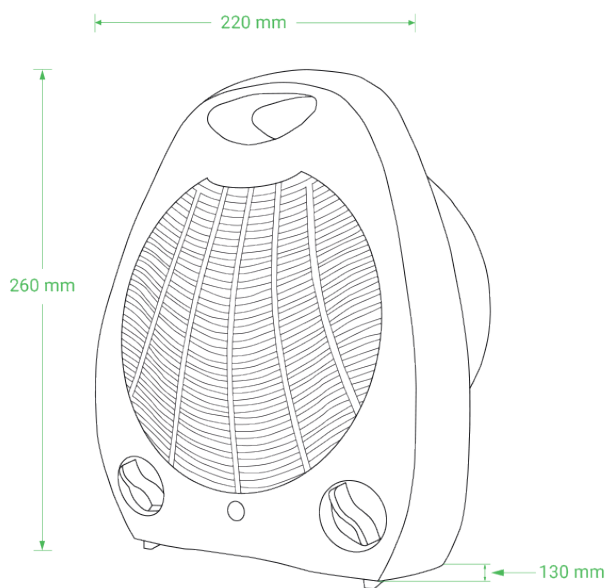

Logistički podaci

• Neto težina	0,840 kg
• Bruto težina	1,100 kg
• Dimenzije artikla	220 x 260 x 130 mm
• Dimenzije pakovanja	220 x 265 x 135 mm
• Transportno pakovanje	1 komad

SI Podatkovni list izdelka

HFA-2000

Električni radiatorski grelec
2000 W | 15 - 20 m²

- Zaščita pred pregrevanjem
- Nastavljiv termostat

Osnovni podatki

• Model	HFA-2000
• Okolje	Notranja uporaba
• Stopnja zaščite	IP20
• Grelna moč	2000 W
• 2 nastavitve ogrevanja	1000 / 2000 W
• Nazivni tok varovalke	10 Amp / 16 Amp
• Vrsta krmiljenja	Mehanska kontrola
• Območje pokrivanja / ogrevanja	15 - 20 m ²
• Napetost	AC 220 - 240 V / 50 - 60 Hz
• Dolžina kabla	1,5 m
• Zaščita pred pregrevanjem	DA
• Montaža	Pod
• Barva artikla	Bela
• Material	Plastika
• Časovnik	NE
• Nastavljiv termostat	DA

Logistične informacije

- | | |
|---------------------|--------------------|
| • Neto teža | 0,840 kg |
| • Bruto teža | 1,100 kg |
| • Dimenzije izdelka | 220 x 260 x 130 mm |
| • Dimenzije paketa | 220 x 265 x 135 mm |
| • Prevozni paket | 1 kosov |