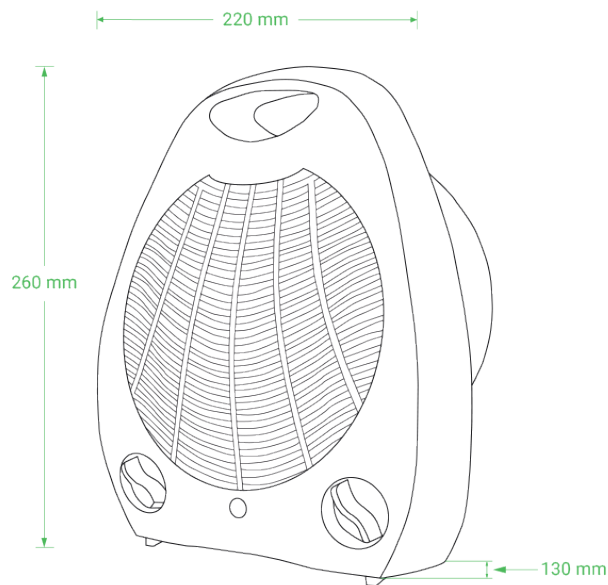

Logistische Informationen

• Nettogewicht	0,840 kg
• Bruttogewicht	1,100 kg
• Abmessungen des Produkts	220 x 260 x 130 mm
• Abmessungen der Verpackung	220 x 265 x 135 mm
• Abmessungen der Transportverpackung	1 Stück