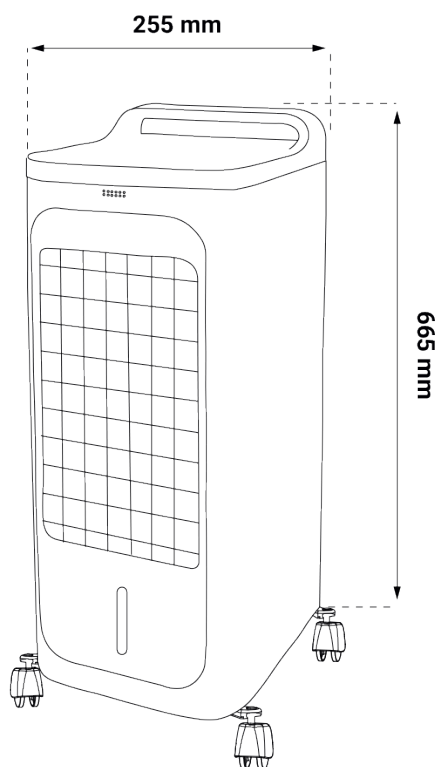

Logistički podaci

- Neto težina 5,600 kg
- Bruto težina 6,700 kg
- Dimenzije artikla 255 x 285 x 665 mm
- Dimenzije pakiranja 332 x 305 x 680 mm
- Transportno pakiranje 1 komad

SI Podatkovni list izdelka

PTC-GT-H/C2000

Hladilnik in grelec zraka

Ogrevanje 2000 W | Hlajenje 80 W

- Gretje/hlajenje/vlaženje
- Keramični grelni element PTC
- Prikazovalnik LED, daljinski upravljalnik

Osnovni podatki

• Model	PTC-GT-H/C2000
• Okolje	Notranja uporaba
• 3 nastavitve načina	Gretje / hlajenje / vlaženje
• Ogrevanje	2000 W (1000 W / 2000 W)
• Hlajenje	80 W
• Hitrost ventilatorja	Nizka / srednja / visoka
• Grelni element	PTC keramika
• Vrsta krmiljenja	Digitalno
• Območje pokrivanja / ogrevanja	20 m ²
• Napetost	AC 220 - 240 V / 50 - 60 Hz
• Dolžina kabla	1,4 m
• Hladilnik	Honeycomb
• Prostornina rezervoarja za vodo	5 litrov
• Posode za led	2 kosi
• Nihanje	120°, samodejno
• Barva artikla	Bela + črna
• Časovnik	7 ur
• Zaslon na dotik	DA
• Daljinski upravljalnik	DA
• Razred	II

Logistične informacije

- Neto teža 5,600 kg
- Bruto teža 6,700 kg
- Dimenzije izdelka 255 x 285 x 665 mm
- Dimenzije paketa 332 x 305 x 680 mm
- Prevozni paket 1 kosov

DE Produktdatenblatt

PTC-GT-H/C2000