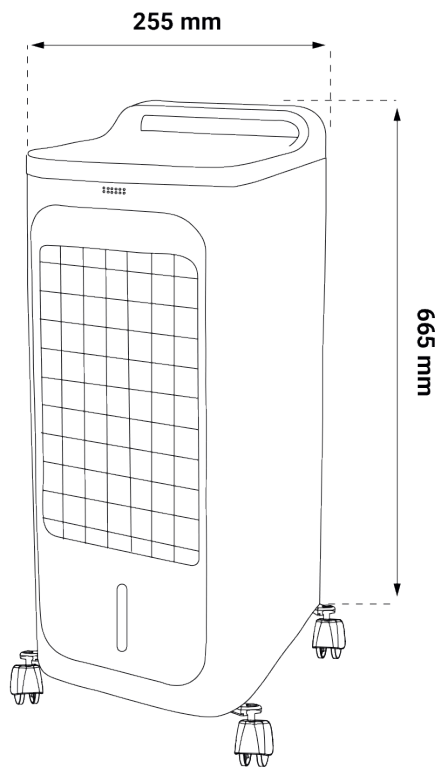

HR BA **Tehnički list**

PTC-GT-H/C2000

Rashlađivač zraka i grijalica
Grijanje 2000 W | Hlađenje 80 W

- Grijanje / hlađenje / ovlaživanje
- PTC keramički grijaći element
- LED zaslon, daljinski upravljač

Osnovne informacije

Logistički podaci

- Neto težina 5,600 kg
- Bruto težina 6,700 kg
- Dimenzije artikla 255 x 285 x 665 mm
- Dimenzije pakiranja 332 x 305 x 680 mm
- Transportno pakiranje 1 komad

SI Podatkovni list izdelka

Logistične informacije

- Neto teža 5,600 kg
- Bruto teža 6,700 kg
- Dimenzije izdelka 255 x 285 x 665 mm
- Dimenzije paketa 332 x 305 x 680 mm
- Prevozni paket 1 kosov

DE Produktdatenblatt

PTC-GT-H/C2000

Logistische Informationen

- Nettogewicht 5,600 kg
- Bruttogewicht 6,700 kg
- Abmessungen des Produkts 255 x 285 x 665 mm
- Abmessungen der Verpackung 332 x 305 x 680 mm
- Abmessungen der Transportverpackung 1 Stück