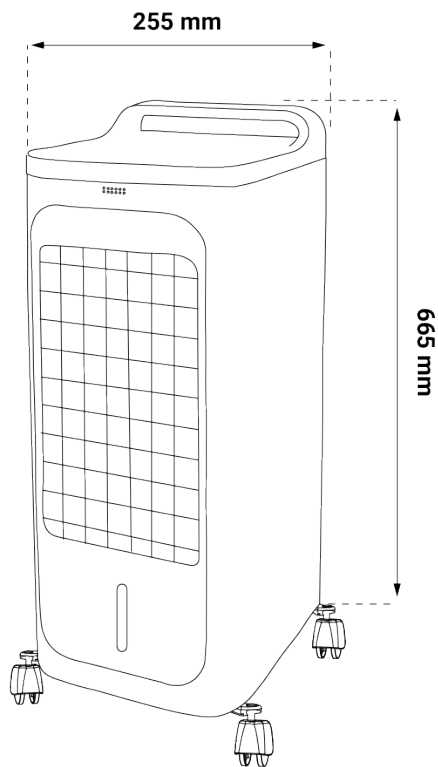

Logistički podaci

- Neto težina 5,600 kg
- Bruto težina 6,700 kg
- Dimenzije artikla 255 x 285 x 665 mm
- Dimenzije pakiranja 332 x 305 x 680 mm
- Transportno pakiranje 1 komad

SI Podatkovni list izdelka

Logistične informacije

- Neto teža 5,600 kg
- Bruto teža 6,700 kg
- Dimenzije izdelka 255 x 285 x 665 mm
- Dimenzije paketa 332 x 305 x 680 mm
- Prevozni paket 1 kosov

DE Produktdatenblatt

PTC-GT-H/C2000

Luftkühler und Heizung

Heizung 2000 W | Kühlen 80 W

- Heizung / Kühlung / Befeuchtung
- PTC-Keramik-Heizelement
- LED-Anzeige, Fernsteuerung

Allgemeine Informationen

• Modell	PTC-GT-H/C2000
• Umgebung	Innenbereich
• 3 Betriebsarten	Heizung / Kühlung / Befeuchtung
• Heizung	2000 W (1000 W / 2000 W)
• Kühlen	80 W
• Lüftergeschwindigkeit	Niedrig / mittel / hoch
• Heizelement	PTC-Keramik
• Art der Steuerung:	Digital
• Bedeckung / Heizfläche	20 m ²
• Spannung	AC 220 - 240 V / 50 - 60 Hz
• Kabellänge	1,4 m
• Kühler	Honeycomb
• Wassertank Kapazität	5 Liter
• Eisbehälter	2 Stück
• Schwenkung	120°, automatische
• Farbe des Produkts	Weiß + Schwarz
• Material	PP
• Zeitschaltuhr	7 h
• LED-Anzeige	JA
• Fernsteuerung	JA
• Klasse	II

Logistische Informationen

- Nettogewicht 5,600 kg
- Bruttogewicht 6,700 kg
- Abmessungen des Produkts 255 x 285 x 665 mm
- Abmessungen der Verpackung 332 x 305 x 680 mm
- Abmessungen der Transportverpackung 1 Stück