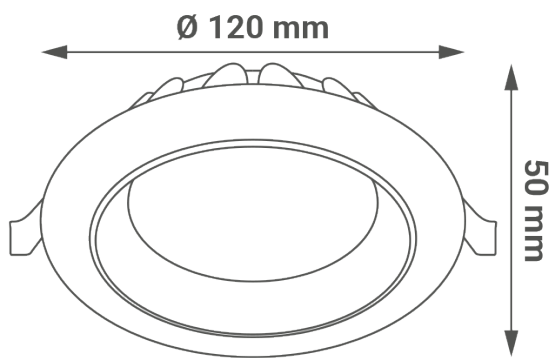

## Logističke informacije

• Neto težina	
• Bruto težina	
• Dimenzije pakiranja	145 x 60 x 165 mm
• Transportno pakiranje	20 komada

## Dimenzije

- Dimenzije artikla  $\varnothing 120 \times 50 \text{ mm}$
- Dimenzije dijela za ugradnju  $\varnothing 100 \text{ mm}$

## Dimenzije

- Dimenzije izdelka  $\varnothing 120 \times 50 \text{ mm}$
- Dimenzije vgradnega dela  $\varnothing 100 \text{ mm}$

$\varnothing 100 \text{ mm}$

## Abmessungen

- Abmessungen des Produkts  $\varnothing 120 \times 50 \text{ mm}$
- Abmessungen der Einbauteile  $\varnothing 100 \text{ mm}$