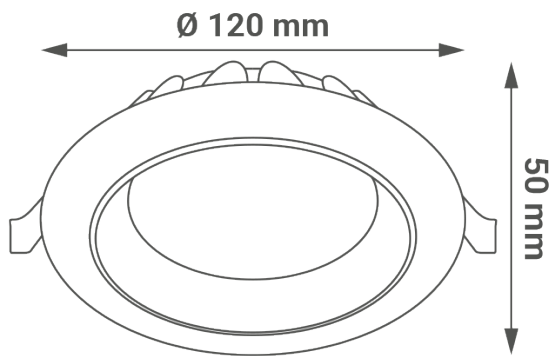

## Dimenzije

- Dimenzije izdelka  $\varnothing 120 \times 50 \text{ mm}$
- Dimenzije vgradnega dela  $\varnothing 100 \text{ mm}$

$\varnothing 100 \text{ mm}$

## Beleuchtung

• FLUX	840 lm
• Lichtausbeute	70 lm / W
• Helle Farbe	Warmweiß - Neutral - Kaltweiß
• CCT	3000 K - 4000 K - 6500 K
• Farbwiedergabeindex (CRI)	80
• Lichtwinkel	120°
• Lebensdauer	30 000 Arbeitsstunden
• PF	≥ 0,5
• SCDM	≤ 15

## Abmessungen

- Abmessungen des Produkts  $\varnothing 120 \times 50 \text{ mm}$
- Abmessungen der Einbauteile  $\varnothing 100 \text{ mm}$