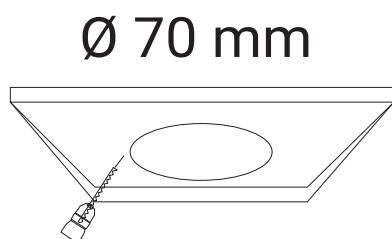

## Logističke informacije

|                         |                   |
|-------------------------|-------------------|
| • Neto težina           |                   |
| • Bruto težina          |                   |
| • Dimenzije pakiranja   | 115 x 55 x 140 mm |
| • Transportno pakiranje | 20 komada         |

## Dimenzije

- Dimenzije artikla  $\varnothing 90 \times 50 \text{ mm}$
- Dimenzije dijela za ugradnju  $\varnothing 70 \text{ mm}$

## Dimenzije

- Dimenzije izdelka  $\varnothing 90 \times 50 \text{ mm}$
- Dimenzije vgradnega dela  $\varnothing 70 \text{ mm}$

## Abmessungen

- Abmessungen des Produkts  $\varnothing 90 \times 50 \text{ mm}$
- Abmessungen der Einbauteile  $\varnothing 70 \text{ mm}$