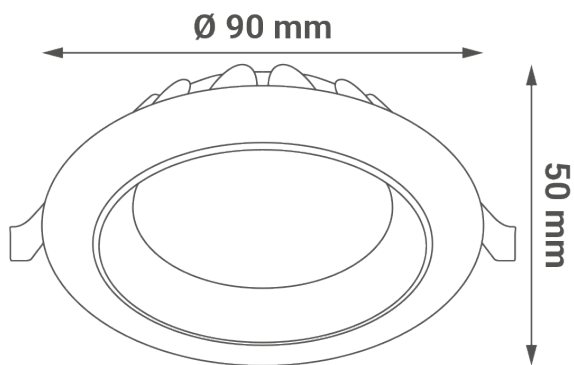

## Logističke informacije

|                         |                   |
|-------------------------|-------------------|
| • Neto težina           |                   |
| • Bruto težina          |                   |
| • Dimenzije pakiranja   | 115 x 55 x 140 mm |
| • Transportno pakiranje | 20 komada         |

## Dimenzije

- Dimenzije artikla  $\varnothing 90 \times 50 \text{ mm}$
- Dimenzije dijela za ugradnju  $\varnothing 70 \text{ mm}$

## Dimenzije

- Dimenzije izdelka  $\varnothing 90 \times 50 \text{ mm}$
- Dimenzije vgradnega dela  $\varnothing 70 \text{ mm}$

## Abmessungen

- Abmessungen des Produkts  $\varnothing 90 \times 50 \text{ mm}$
- Abmessungen der Einbauteile  $\varnothing 70 \text{ mm}$