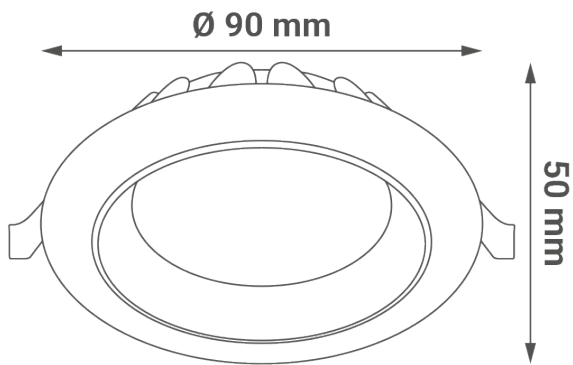

## Dimenzije

- Dimenzije izdelka  $\varnothing 90 \times 50 \text{ mm}$
- Dimenzije vgradnega dela  $\varnothing 70 \text{ mm}$

## Beleuchtung

|                             |                               |
|-----------------------------|-------------------------------|
| • FLUX                      | 360 lm                        |
| • Lichtausbeute             | 60 lm / W                     |
| • Helle Farbe               | Warmweiß - Neutral - Kaltweiß |
| • CCT                       | 3000 K - 4000 K - 6500 K      |
| • Farbwiedergabeindex (CRI) | 80                            |
| • Lichtwinkel               | 120°                          |
| • Lebensdauer               | 30 000 Arbeitsstunden         |
| • PF                        | ≥ 0,5                         |
| • SCDM                      | ≤ 15                          |

## Abmessungen

- Abmessungen des Produkts  $\varnothing 90 \times 50 \text{ mm}$
- Abmessungen der Einbauteile  $\varnothing 70 \text{ mm}$

## Dimensions

- Product dimensions  $\varnothing 90 \times 50 \text{ mm}$
- Installation part dimensions  $\varnothing 70 \text{ mm}$