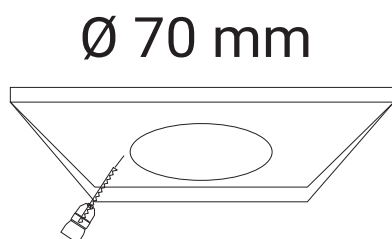

## Dimenzije

- Dimenzije artikla  $\varnothing 90 \times 50 \text{ mm}$
- Dimenzije dijela za ugradnju  $\varnothing 70 \text{ mm}$

## Logistični podatki

|                        |                   |
|------------------------|-------------------|
| • Neto teža            |                   |
| • Bruto teža           |                   |
| • Dimenzije paketa     | 115 x 55 x 140 mm |
| • Transportna embalaža | 20 kosov          |

## Dimenzije

- Dimenzije izdelka  $\varnothing 90 \times 50 \text{ mm}$
- Dimenzije vgradnega dela  $\varnothing 70 \text{ mm}$