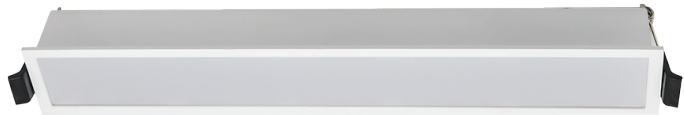

EN Product datasheet

DW-S02-20W-3CCT

LED downlight

20 W | 3000 K - 4000 K - 6500 K

- Arrangement of residential and commercial spaces
- Selecting Light Color Using Switch