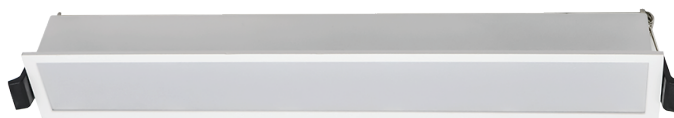

SI Podatkovni list izdelka

DW-S02-20W-3CCT

LED svetilka

20 W | 3000 K - 4000 K - 6500 K

- Ureditev stanovanjskih in poslovnih prostorov
- Izbira barve svetlobe s stikalom