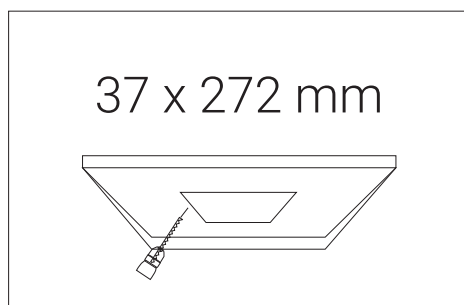

## Dimenzije

- Dimenzije artikla 276 x 41 x 32 mm
- Dimenzije dijela za ugradnju 37 x 272 mm

## Dimenzije

- Dimenzije izdelka 276 x 41 x 32 mm
- Dimenzije vgradnega dela 37 x 272 mm

## Abmessungen

- Abmessungen des Produkts 276 x 41 x 32 mm
- Abmessungen der Einbauteile 37 x 272 mm

## Dimensions

- Product dimensions 276 x 41 x 32 mm
- Installation part dimensions 37 x 272 mm