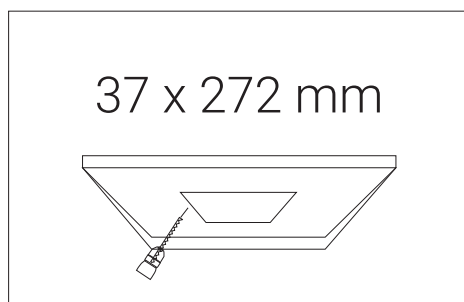

## Dimenzije

- Dimenzije artikla 276 x 41 x 32 mm
- Dimenzije dijela za ugradnju 37 x 272 mm

## Dimenzije

- Dimenzije izdelka 276 x 41 x 32 mm
- Dimenzije vgradnega dela 37 x 272 mm

## Abmessungen

- Abmessungen des Produkts 276 x 41 x 32 mm
- Abmessungen der Einbauteile 37 x 272 mm

## Dimensions

- Product dimensions 276 x 41 x 32 mm
- Installation part dimensions 37 x 272 mm