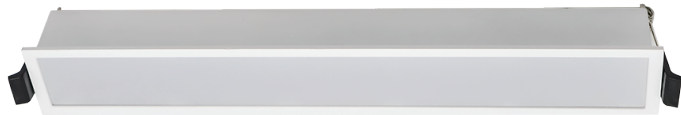

DE Produktdatenblatt

DW-S02-20W-3CCT

LED-Downlight

20 W | 3000 K - 4000 K - 6500 K

- Gestaltung von Wohn- und Geschäftsräumen
- Auswählen der Lichtfarbe mit dem Schalter