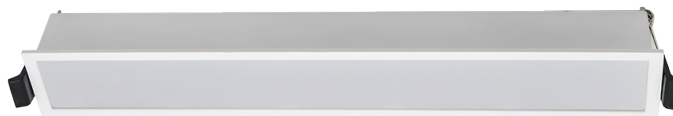

HR BA **Tehnički list**

DW-S02-20W-3CCT

**LED downlight**

20 W | 3000 K - 4000 K - 6500 K

- Uređenje stambenih i poslovnih prostora
- Odabir boje svjetlosti pomoću prekidača

## Osnovne informacije

|                      |                 |
|----------------------|-----------------|
| • Model              | DW-S02-20W-3CCT |
| • LED diode          | SMD 3030        |
| • Boja artikla       | Bijela          |
| • IP stupanj zaštite | IP20            |
| • Materijal          | Aluminij + PS   |
| • Montaža            | Ugradna montaža |

## Abmessungen

- Abmessungen des Produkts 276 x 41 x 32 mm
- Abmessungen der Einbauteile 37 x 272 mm