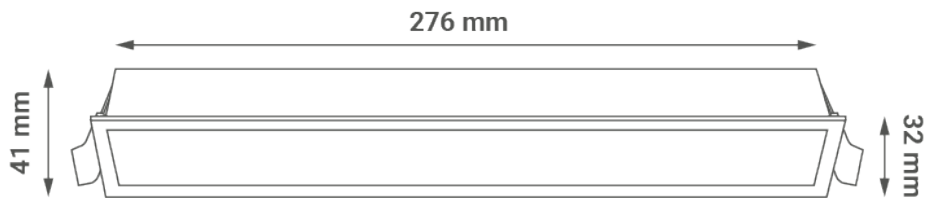

## Dimenzije

- Dimenzije artikla 276 x 41 x 32 mm
- Dimenzije dijela za ugradnju 37 x 272 mm

## Dimenzije

- Dimenzije izdelka 276 x 41 x 32 mm
- Dimenzije vgradnega dela 37 x 272 mm

## Abmessungen

- Abmessungen des Produkts 276 x 41 x 32 mm
- Abmessungen der Einbauteile 37 x 272 mm

## Dimensions

- Product dimensions 276 x 41 x 32 mm
- Installation part dimensions 37 x 272 mm