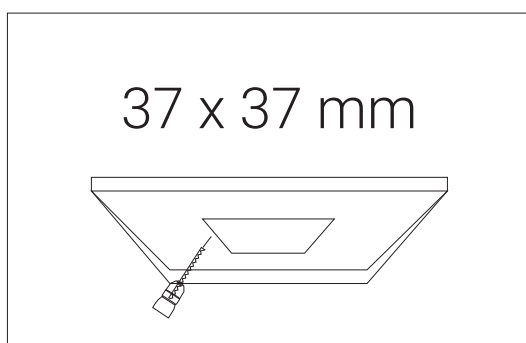

Logističke informacije

• Neto težina	
• Bruto težina	
• Dimenzije pakiranja	70 x 60 x 85 mm
• Transportno pakiranje	50 komada

Dimenzije

- Dimenzije artikla 42 x 41 x 32 mm
- Dimenzije dijela za ugradnju 37 x 37 mm

Logistični podatki

• Neto teža	
• Bruto teža	
• Dimenzije paketa	70 x 60 x 85 mm
• Transportna embalaža	50 kosov

Dimenzije

- Dimenzije izdelka 42 x 41 x 32 mm
- Dimenzije vgradnega dela 37 x 37 mm

DE **Produktdatenblatt**

Logistic information

• Net weight	
• Gross weight	
• Package dimensions	70 x 60 x 85 mm
• Transport package	50 pieces

Dimensions

- Product dimensions 42 x 41 x 32 mm
- Installation part dimensions 37 x 37 mm