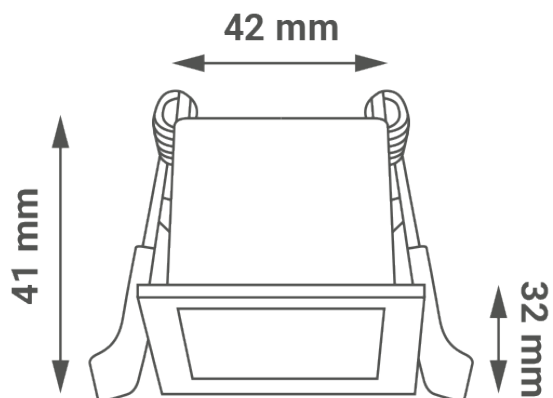

Logističke informacije

• Neto težina	
• Bruto težina	
• Dimenzije pakiranja	70 x 60 x 85 mm
• Transportno pakiranje	50 komada

Dimenzije

- Dimenzije artikla 42 x 41 x 32 mm
- Dimenzije dijela za ugradnju 37 x 37 mm

Logistični podatki

• Neto teža	
• Bruto teža	
• Dimenzije paketa	70 x 60 x 85 mm
• Transportna embalaža	50 kosov

Dimenzije

- Dimenzije izdelka 42 x 41 x 32 mm
- Dimenzije vgradnega dela 37 x 37 mm

DE **Produktdatenblatt**

Logistic information

• Net weight	
• Gross weight	
• Package dimensions	70 x 60 x 85 mm
• Transport package	50 pieces

Dimensions

- Product dimensions 42 x 41 x 32 mm
- Installation part dimensions 37 x 37 mm