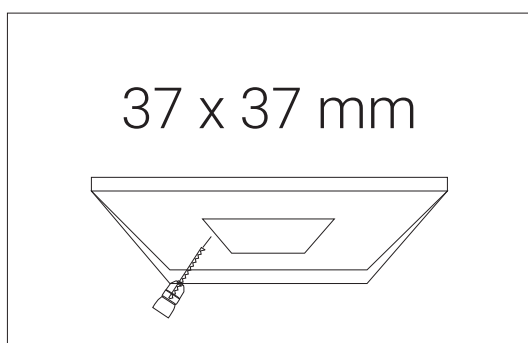

Logističke informacije

• Neto težina	
• Bruto težina	
• Dimenzije pakiranja	70 x 60 x 85 mm
• Transportno pakiranje	50 komada

Dimenzije

- Dimenzije artikla 42 x 41 x 32 mm
- Dimenzije dijela za ugradnju 37 x 37 mm

Logistični podatki

• Neto teža	
• Bruto teža	
• Dimenzije paketa	70 x 60 x 85 mm
• Transportna embalaža	50 kosov

Dimenzije

- Dimenzije izdelka 42 x 41 x 32 mm
- Dimenzije vgradnega dela 37 x 37 mm

DE **Produktdatenblatt**