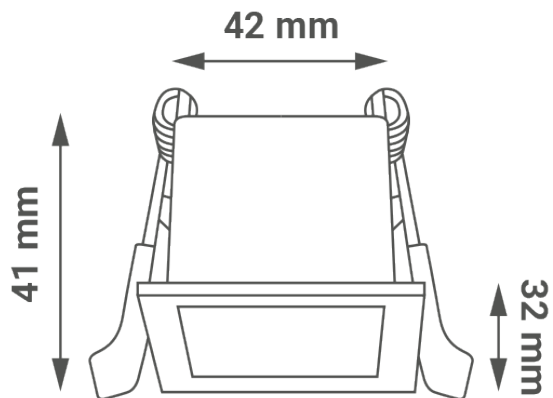

Logističke informacije

• Neto težina	
• Bruto težina	
• Dimenzije pakiranja	70 x 60 x 85 mm
• Transportno pakiranje	50 komada

Dimenzije

- Dimenzije artikla 42 x 41 x 32 mm
- Dimenzije dijela za ugradnju 37 x 37 mm

Logistični podatki

• Neto teža	
• Bruto teža	
• Dimenzije paketa	70 x 60 x 85 mm
• Transportna embalaža	50 kosov

Dimenzije

- Dimenzije izdelka 42 x 41 x 32 mm
- Dimenzije vgradnega dela 37 x 37 mm

DE **Produktdatenblatt**

Logistik-Informationen

• Nettogewicht	
• Bruttogewicht	
• Abmessungen der Verpackung	70 x 60 x 85 mm
• Abmessungen der Transportverpackung	50 Stück

Abmessungen

- Abmessungen des Produkts 42 x 41 x 32 mm
- Abmessungen der Einbauteile 37 x 37 mm

Logistic information

• Net weight	
• Gross weight	
• Package dimensions	70 x 60 x 85 mm
• Transport package	50 pieces

Dimensions

- Product dimensions 42 x 41 x 32 mm
- Installation part dimensions 37 x 37 mm