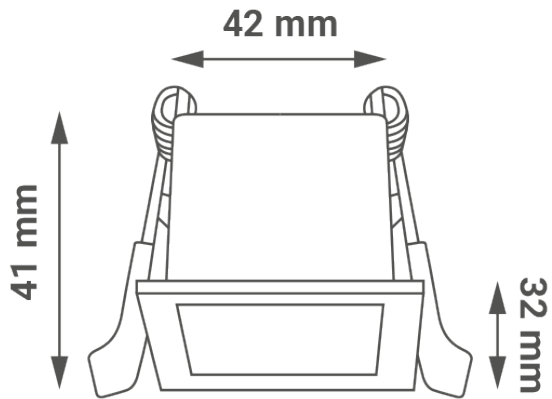

Logistični podatki

• Neto teža	
• Bruto teža	
• Dimenzije paketa	70 x 60 x 85 mm
• Transportna embalaža	50 kosov

Dimenzije

- Dimenzije izdelka 42 x 41 x 32 mm
- Dimenzije vgradnega dela 37 x 37 mm

DE **Produktdatenblatt**

Logistik-Informationen

• Nettogewicht	
• Bruttogewicht	
• Abmessungen der Verpackung	70 x 60 x 85 mm
• Abmessungen der Transportverpackung	50 Stück

Abmessungen

- Abmessungen des Produkts 42 x 41 x 32 mm
- Abmessungen der Einbauteile 37 x 37 mm