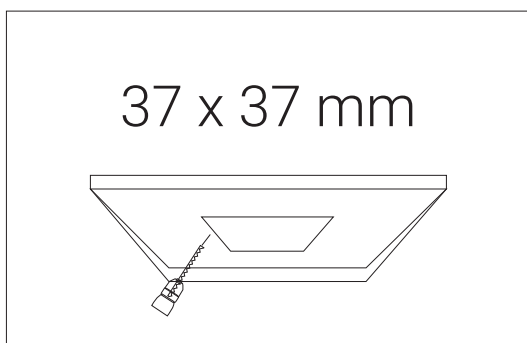

Logistični podatki

• Neto teža	
• Bruto teža	
• Dimenzije paketa	70 x 60 x 85 mm
• Transportna embalaža	50 kosov

Dimenzije

- Dimenzije izdelka 42 x 41 x 32 mm
- Dimenzije vgradnega dela 37 x 37 mm

DE **Produktdatenblatt**

Logistik-Informationen

• Nettogewicht	
• Bruttogewicht	
• Abmessungen der Verpackung	70 x 60 x 85 mm
• Abmessungen der Transportverpackung	50 Stück

Abmessungen

- Abmessungen des Produkts 42 x 41 x 32 mm
- Abmessungen der Einbauteile 37 x 37 mm