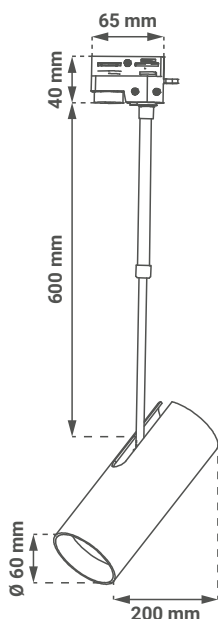

Električne specifikacije

- | | |
|--------------------|------------------------|
| • Tip grla | GU10 x 1 |
| • Maksimalna snaga | 7 W x 1 |
| • Napon | AC 220 - 240 V / 50 Hz |

Dimenzije

- | | |
|--------------------------|---------------|
| • Dimenzije artikla | Ø 60 x 200 mm |
| • Dimenzije baze za šinu | 40 x 65 mm |

Električne specifikacije

• Vrsta žarnice	GU10 x 1
• Največja moč	7 W x 1
• Napetost	AC 220 - 240 V / 50 Hz

Dimenzije

• Dimenzije izdelka	Ø 60 x 200 mm
• Dimenzije osnove za tirnico	40 x 65 mm

Logistični podatki

Elektrische Spezifikationen

• Glühbirnen-Typ	GU10 x 1
• Maximale Leistung	7 W x 1
• Spannung	AC 220 - 240 V / 50 Hz

Abmessungen

• Abmessungen des Produkts	Ø 60 x 200 mm
• Maße der Basis für die Schiene	40 x 65 mm

Electrical specifications

- Bulb type GU10 x 1
- Maximum power 7 W x 1
- Voltage AC 220 - 240 V / 50 Hz

Dimensions

- Product dimensions $\varnothing 60 \times 200 \text{ mm}$
- Dimensions of the base for the rail 40 x 65 mm