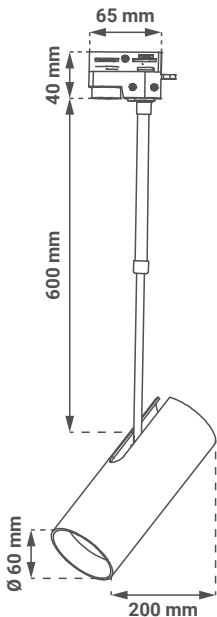

Električne specifikacije

- | | |
|--------------------|------------------------|
| • Tip grla | GU10 x 1 |
| • Maksimalna snaga | 7 W x 1 |
| • Napon | AC 220 - 240 V / 50 Hz |

Dimenzije

- | | |
|--------------------------|---------------|
| • Dimenzije artikla | Ø 60 x 200 mm |
| • Dimenzije baze za šinu | 40 x 65 mm |

Električne specifikacije

• Vrsta žarnice	GU10 x 1
• Največja moč	7 W x 1
• Napetost	AC 220 - 240 V / 50 Hz

Dimenzije

• Dimenzije izdelka	Ø 60 x 200 mm
• Dimenzije osnove za tirnico	40 x 65 mm

Logistični podatki

Electrical specifications

- Bulb type GU10 x 1
- Maximum power 7 W x 1
- Voltage AC 220 - 240 V / 50 Hz

Dimensions

- Product dimensions $\varnothing 60 \times 200 \text{ mm}$
- Dimensions of the base for the rail 40 x 65 mm