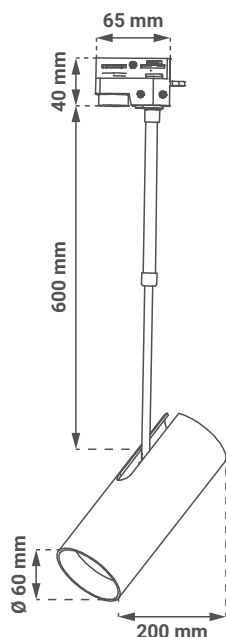

Električne specifikacije

- | | |
|--------------------|------------------------|
| • Tip grla | GU10 x 1 |
| • Maksimalna snaga | 7 W x 1 |
| • Napon | AC 220 - 240 V / 50 Hz |

Dimenzije

- | | |
|--------------------------|---------------|
| • Dimenzije artikla | Ø 60 x 200 mm |
| • Dimenzije baze za šinu | 40 x 65 mm |

Električne specifikacije

• Vrsta žarnice	GU10 x 1
• Največja moč	7 W x 1
• Napetost	AC 220 - 240 V / 50 Hz

Dimenzije

• Dimenzije izdelka	Ø 60 x 200 mm
• Dimenzije osnove za tirnico	40 x 65 mm

Logistični podatki

Elektrische Spezifikationen

• Glühbirnen-Typ	GU10 x 1
• Maximale Leistung	7 W x 1
• Spannung	AC 220 - 240 V / 50 Hz

Abmessungen

• Abmessungen des Produkts	Ø 60 x 200 mm
• Maße der Basis für die Schiene	40 x 65 mm

Electrical specifications

- Bulb type GU10 x 1
- Maximum power 7 W x 1
- Voltage AC 220 - 240 V / 50 Hz

Dimensions

- Product dimensions $\varnothing 60 \times 200 \text{ mm}$
- Dimensions of the base for the rail 40 x 65 mm