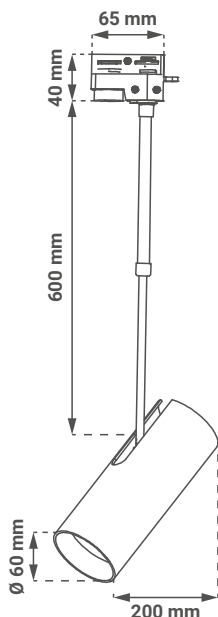

Električne specifikacije

- | | |
|--------------------|------------------------|
| • Tip grla | GU10 x 1 |
| • Maksimalna snaga | 7 W x 1 |
| • Napon | AC 220 - 240 V / 50 Hz |

Dimenzije

- | | |
|--------------------------|---------------|
| • Dimenzije artikla | Ø 60 x 200 mm |
| • Dimenzije baze za šinu | 40 x 65 mm |

Električne specifikacije

• Vrsta žarnice	GU10 x 1
• Največja moč	7 W x 1
• Napetost	AC 220 - 240 V / 50 Hz

Dimenzije

• Dimenzije izdelka	Ø 60 x 200 mm
• Dimenzije osnove za tirnico	40 x 65 mm

Logistični podatki

Electrical specifications

- Bulb type GU10 x 1
- Maximum power 7 W x 1
- Voltage AC 220 - 240 V / 50 Hz

Dimensions

- Product dimensions $\varnothing 60 \times 200 \text{ mm}$
- Dimensions of the base for the rail 40 x 65 mm