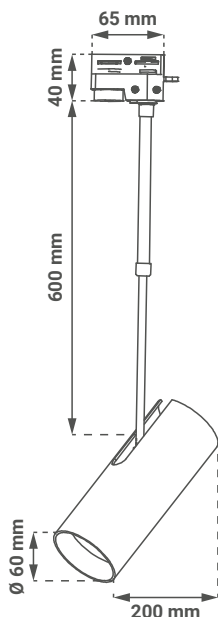

Električne specifikacije

- | | |
|--------------------|------------------------|
| • Tip grla | GU10 x 1 |
| • Maksimalna snaga | 7 W x 1 |
| • Napon | AC 220 - 240 V / 50 Hz |

Dimenzije

- | | |
|--------------------------|---------------|
| • Dimenzije artikla | Ø 60 x 200 mm |
| • Dimenzije baze za šinu | 40 x 65 mm |

Logističke informacije

- | | |
|-------------------------|------------------|
| • Neto težina | 0,360 kg |
| • Bruto težina | 0,445 kg |
| • Dimenzije pakiranja | 65 x 65 x 520 mm |
| • Transportno pakiranje | 20 komada |

Električne specifikacije

• Vrsta žarnice	GU10 x 1
• Največja moč	7 W x 1
• Napetost	AC 220 - 240 V / 50 Hz

Dimenzije

• Dimenzije izdelka	Ø 60 x 200 mm
• Dimenzije osnove za tirnico	40 x 65 mm

Logistični podatki