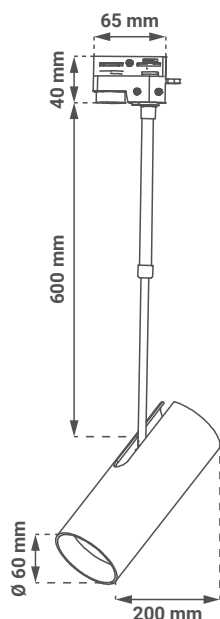

## Dimenzije

- |                          |               |
|--------------------------|---------------|
| • Dimenzije artikla      | Ø 60 x 200 mm |
| • Dimenzije baze za šinu | 40 x 65 mm    |

## Dimenzije

• Dimenzije izdelka	Ø 60 x 200 mm
• Dimenzije osnove za tirnico	40 x 65 mm

## Abmessungen

• Abmessungen des Produkts	Ø 60 x 200 mm
• Maße der Basis für die Schiene	40 x 65 mm