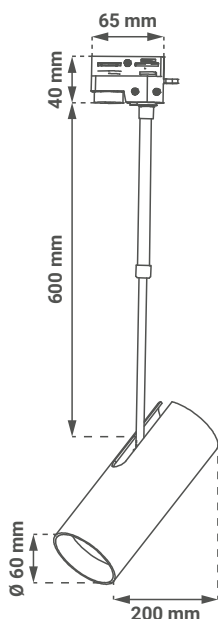

## Dimenzije

- |                          |               |
|--------------------------|---------------|
| • Dimenzije artikla      | Ø 60 x 200 mm |
| • Dimenzije baze za šinu | 40 x 65 mm    |

## Dimenzije

• Dimenzije izdelka	Ø 60 x 200 mm
• Dimenzije osnove za tirnico	40 x 65 mm

## Abmessungen

• Abmessungen des Produkts	Ø 60 x 200 mm
• Maße der Basis für die Schiene	40 x 65 mm

## Dimensions

- Product dimensions  $\varnothing$  60 x 200 mm
- Dimensions of the base for the rail 40 x 65 mm