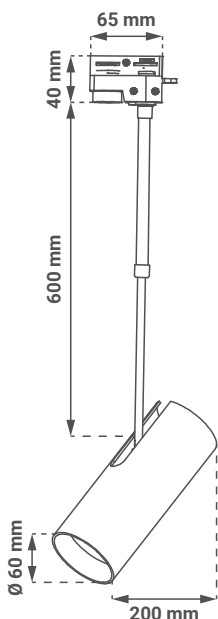

## Dimenzije

- |                          |               |
|--------------------------|---------------|
| • Dimenzije artikla      | Ø 60 x 200 mm |
| • Dimenzije baze za šinu | 40 x 65 mm    |

## Dimenzije

• Dimenzije izdelka	Ø 60 x 200 mm
• Dimenzije osnove za tirnico	40 x 65 mm

## Abmessungen

• Abmessungen des Produkts	Ø 60 x 200 mm
• Maße der Basis für die Schiene	40 x 65 mm