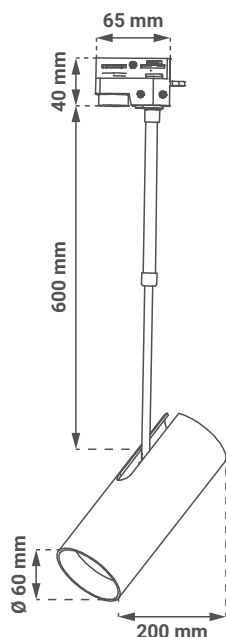

## Dimenzije

- |                          |               |
|--------------------------|---------------|
| • Dimenzije artikla      | Ø 60 x 200 mm |
| • Dimenzije baze za šinu | 40 x 65 mm    |

## Abmessungen

• Abmessungen des Produkts	Ø 60 x 200 mm
• Maße der Basis für die Schiene	40 x 65 mm

## Dimensions

- Product dimensions  $\varnothing$  60 x 200 mm
- Dimensions of the base for the rail 40 x 65 mm