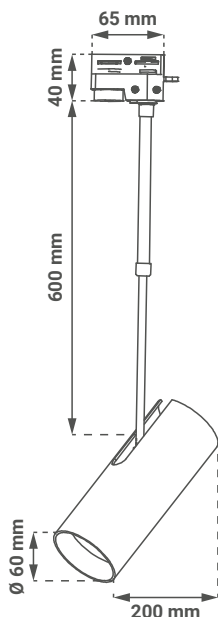

## Dimenzije

- |                          |               |
|--------------------------|---------------|
| • Dimenzije artikla      | Ø 60 x 200 mm |
| • Dimenzije baze za šinu | 40 x 65 mm    |

## Dimenzije

• Dimenzije izdelka	Ø 60 x 200 mm
• Dimenzije osnove za tirnico	40 x 65 mm

## Abmessungen

• Abmessungen des Produkts	Ø 60 x 200 mm
• Maße der Basis für die Schiene	40 x 65 mm