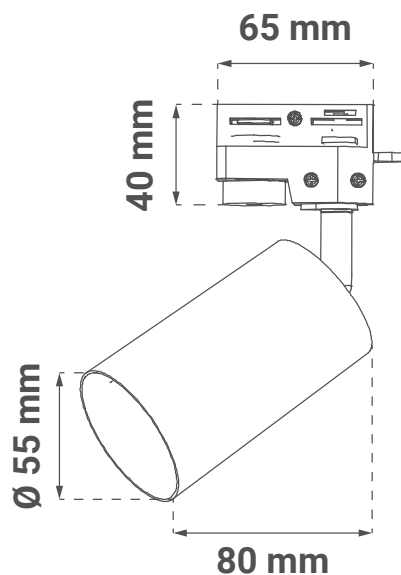

## Dimenzije

• Dimenzije artikla	Ø 55 x 80 mm
• Dimenzije baze za šinu	40 x 65 mm

## Dimenzije

- |                          |              |
|--------------------------|--------------|
| • Dimenzije artikla      | Ø 55 x 80 mm |
| • Dimenzije baze za šinu | 40 x 65 mm   |

## Dimenzije

• Dimenzije izdelka	Ø 55 x 80 mm
• Dimenzije osnove za tirnico	40 x 65 mm

## Abmessungen

• Abmessungen des Produkts	Ø 55 x 80 mm
• Maße der Basis für die Schiene	40 x 65 mm