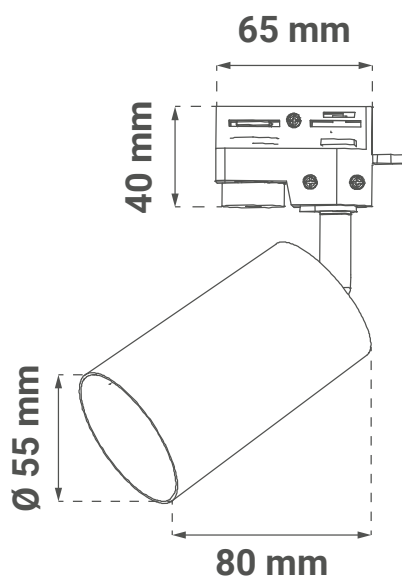

## Dimenzije

• Dimenzije artikla	Ø 55 x 80 mm
• Dimenzije baze za šinu	40 x 65 mm

## Dimenzije

- |                          |              |
|--------------------------|--------------|
| • Dimenzije artikla      | Ø 55 x 80 mm |
| • Dimenzije baze za šinu | 40 x 65 mm   |

## Abmessungen

• Abmessungen des Produkts	Ø 55 x 80 mm
• Maße der Basis für die Schiene	40 x 65 mm

## Dimensions

- Product dimensions  $\varnothing 55 \times 80 \text{ mm}$
- Dimensions of the base for the rail  $40 \times 65 \text{ mm}$