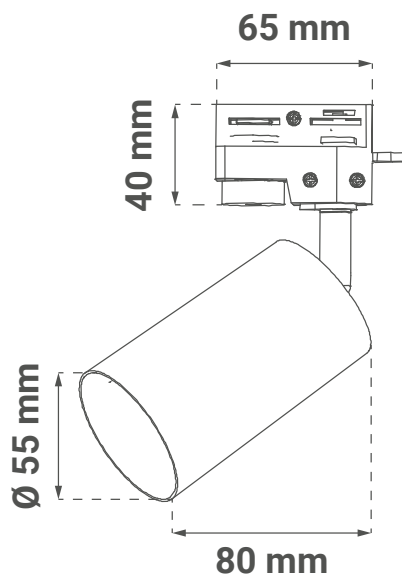

## Dimenzije

• Dimenzije artikla	Ø 55 x 80 mm
• Dimenzije baze za šinu	40 x 65 mm

## Dimenzije

- |                          |              |
|--------------------------|--------------|
| • Dimenzije artikla      | Ø 55 x 80 mm |
| • Dimenzije baze za šinu | 40 x 65 mm   |

## Dimenzije

• Dimenzije izdelka	Ø 55 x 80 mm
• Dimenzije osnove za tirnico	40 x 65 mm

## Abmessungen

• Abmessungen des Produkts	Ø 55 x 80 mm
• Maße der Basis für die Schiene	40 x 65 mm