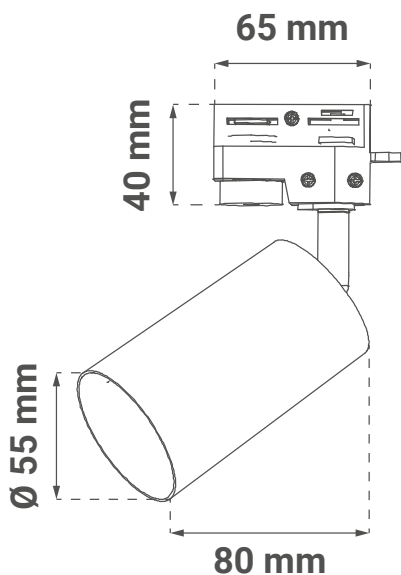

## Dimenzije

• Dimenzije artikla	Ø 55 x 80 mm
• Dimenzije baze za šinu	40 x 65 mm

## Dimenzije

- |                          |              |
|--------------------------|--------------|
| • Dimenzije artikla      | Ø 55 x 80 mm |
| • Dimenzije baze za šinu | 40 x 65 mm   |

## Dimenzije

• Dimenzije izdelka	Ø 55 x 80 mm
• Dimenzije osnove za tirnico	40 x 65 mm

## Abmessungen

• Abmessungen des Produkts	Ø 55 x 80 mm
• Maße der Basis für die Schiene	40 x 65 mm