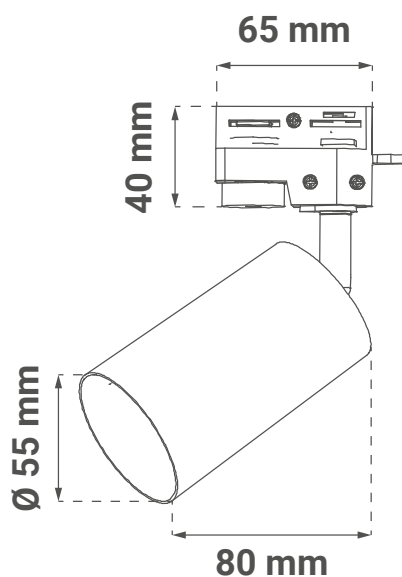

## Dimenzije

- |                          |              |
|--------------------------|--------------|
| • Dimenzije artikla      | Ø 55 x 80 mm |
| • Dimenzije baze za šinu | 40 x 65 mm   |

## Dimenzije

• Dimenzije izdelka	Ø 55 x 80 mm
• Dimenzije osnove za tirnico	40 x 65 mm

## Abmessungen

• Abmessungen des Produkts	Ø 55 x 80 mm
• Maße der Basis für die Schiene	40 x 65 mm

## Dimensions

- Product dimensions  $\varnothing 55 \times 80 \text{ mm}$
- Dimensions of the base for the rail  $40 \times 65 \text{ mm}$