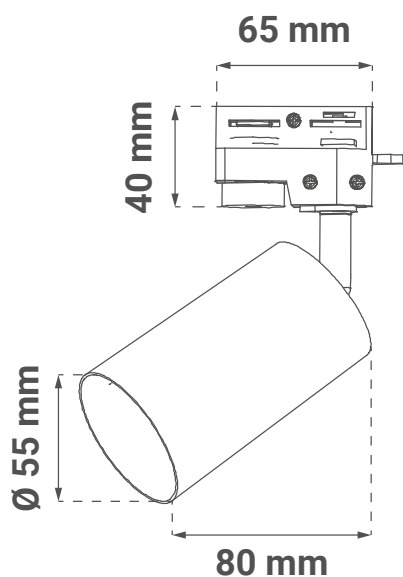

Električne specifikacije

• Vrsta žarnice	GU10 x 1
• Največja moč	7 W x 1
• Napetost	AC 220 - 240 V / 50 Hz

Dimenzije

• Dimenzije izdelka	Ø 55 x 80 mm
• Dimenzije osnove za tirnico	40 x 65 mm

Logistični podatki

Elektrische Spezifikationen

• Glühbirnen-Typ	GU10 x 1
• Maximale Leistung	7 W x 1
• Spannung	AC 220 - 240 V / 50 Hz

Abmessungen

• Abmessungen des Produkts	Ø 55 x 80 mm
• Maße der Basis für die Schiene	40 x 65 mm

EN Product datasheet

L200-WH

Track light
GU10 x 1 | IP20

- An efficient and aesthetically pleasing solution for any space
- Max. 1 x 7 W

General informations

- Model L200-WH
- Environment Indoor lighting
- Product color White
- IP protection rate IP20
- Material Aluminum + PC

Electrical specifications

- Bulb type GU10 x 1
- Maximum power 7 W x 1
- Voltage AC 220 - 240 V / 50 Hz

Dimensions

- Product dimensions $\varnothing 55 \times 80 \text{ mm}$
- Dimensions of the base for the rail $40 \times 65 \text{ mm}$