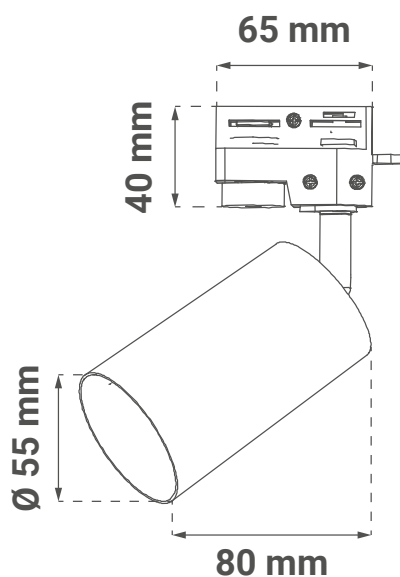

Električne specifikacije

• Vrsta žarnice	GU10 x 1
• Največja moč	7 W x 1
• Napetost	AC 220 - 240 V / 50 Hz

Dimenzije

• Dimenzije izdelka	Ø 55 x 80 mm
• Dimenzije osnove za tirnico	40 x 65 mm

Logistični podatki

- | | |
|------------------------|------------------|
| • Neto teža | 0,150 kg |
| • Bruto teža | 0,200 kg |
| • Dimenzije paketa | 85 x 65 x 170 mm |
| • Transportna embalaža | 50 kosov |

DE Produktdatenblatt

Elektrische Spezifikationen

• Glühbirnen-Typ	GU10 x 1
• Maximale Leistung	7 W x 1
• Spannung	AC 220 - 240 V / 50 Hz

Abmessungen

• Abmessungen des Produkts	Ø 55 x 80 mm
• Maße der Basis für die Schiene	40 x 65 mm

Electrical specifications

- Bulb type GU10 x 1
- Maximum power 7 W x 1
- Voltage AC 220 - 240 V / 50 Hz

Dimensions

- Product dimensions $\varnothing 55 \times 80 \text{ mm}$
- Dimensions of the base for the rail $40 \times 65 \text{ mm}$