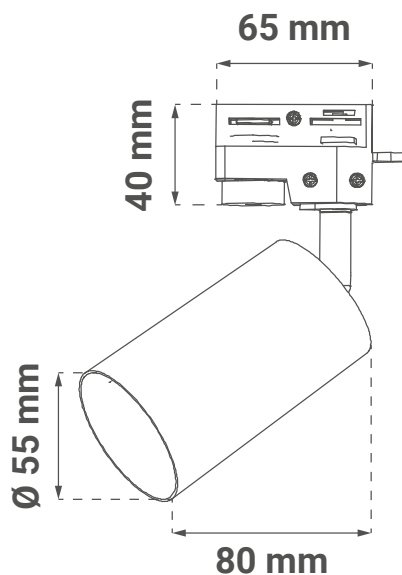

Električne specifikacije

• Tip grla	GU10 x 1
• Maksimalna snaga	7 W x 1
• Napon	AC 220 - 240 V / 50 Hz

Dimenzije

• Dimenzije artikla	Ø 55 x 80 mm
• Dimenzije baze za šinu	40 x 65 mm

Logističke informacije

L200-WH

Šinska svetiljka
GU10 x 1 | IP20

- Efikasno i estetski privlačno rešenje za svaki prostor
- Max. 1 x 7 W

Osnovne informacije

• Model	L200-WH
• Okruženje	Unutrašnja rasveta
• Boja artikla	Bela
• IP stepen zaštite	IP20
• Materijal	Aluminij + PC

Električne specifikacije

• Vrsta žarnice	GU10 x 1
• Največja moč	7 W x 1
• Napetost	AC 220 - 240 V / 50 Hz

Dimenzije

• Dimenzije izdelka	Ø 55 x 80 mm
• Dimenzije osnove za tirnico	40 x 65 mm

Logistični podatki