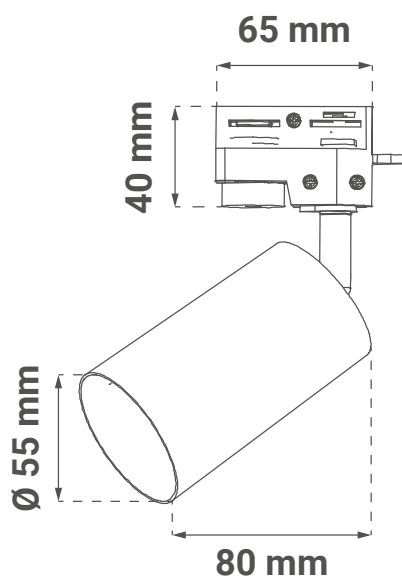

Električne specifikacije

• Tip grla	GU10 x 1
• Maksimalna snaga	7 W x 1
• Napon	AC 220 - 240 V / 50 Hz

Dimenzije

• Dimenzije artikla	Ø 55 x 80 mm
• Dimenzije baze za šinu	40 x 65 mm

Logističke informacije

Električne specifikacije

• Vrsta žarnice	GU10 x 1
• Največja moč	7 W x 1
• Napetost	AC 220 - 240 V / 50 Hz

Dimenzije

• Dimenzije izdelka	Ø 55 x 80 mm
• Dimenzije osnove za tirnico	40 x 65 mm

Logistični podatki

Electrical specifications

- Bulb type GU10 x 1
- Maximum power 7 W x 1
- Voltage AC 220 - 240 V / 50 Hz

Dimensions

- Product dimensions $\varnothing 55 \times 80 \text{ mm}$
- Dimensions of the base for the rail $40 \times 65 \text{ mm}$