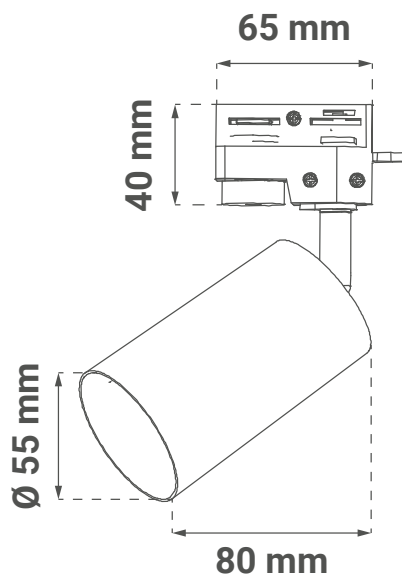

HR BA **Tehnički list**

L200-WH

Šinska svjetiljka
GU10 x 1 | IP20

- Učinkovito i estetski privlačno rješenje za svaki prostor
- Max. 1 x 7 W

Osnovne informacije

• Model	L200-WH
• Okruženje	Unutarnja rasvjeta
• Boja artikla	Bijela
• IP stupanj zaštite	IP20
• Materijal	Aluminij + PC

Električne specifikacije

• Tip grla	GU10 x 1
• Maksimalna snaga	7 W x 1
• Napon	AC 220 - 240 V / 50 Hz

Dimenzije

• Dimenzije artikla	Ø 55 x 80 mm
• Dimenzije baze za šinu	40 x 65 mm

Logističke informacije

Električne specifikacije

• Vrsta žarnice	GU10 x 1
• Največja moč	7 W x 1
• Napetost	AC 220 - 240 V / 50 Hz

Dimenzije

• Dimenzije izdelka	Ø 55 x 80 mm
• Dimenzije osnove za tirnico	40 x 65 mm

Logistični podatki