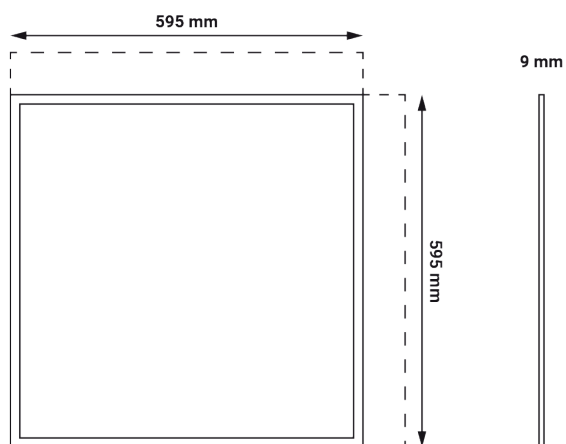

Logističke informacije

• Neto težina	1,83 kg
• Bruto težina	2,00 kg
• Dimenzije pakiranja	618 x 29 x 653 mm
• Transportno pakiranje	6 komada

Dimenzije

- Dimenzije artikla

595 x 595 x 9 mm

Fotometrija

SI Podatkovni list izdelka

Logistični podatki

• Neto teža	1,83 kg
• Bruto teža	2,00 kg
• Dimenzije paketa	618 x 29 x 653 mm
• Transportna embalaža	6 kosov

Dimenzije

- Dimenzije izdelka

595 x 595 x 9 mm

Fotometrija

DE Produktdatenblatt

Logistik-Informationen

• Nettogewicht	1,83 kg
• Bruttogewicht	2,00 kg
• Abmessungen der Verpackung	618 x 29 x 653 mm
• Abmessungen der Transportverpackung	6 Stück

Abmessungen

- Abmessungen des Produkts

595 x 595 x 9 mm

Logistic information

• Net weight	1,83 kg
• Gross weight	2,00 kg
• Package dimensions	618 x 29 x 653 mm
• Transport package	6 pieces

Dimensions

- Product dimensions

595 x 595 x 9 mm

Fotometry