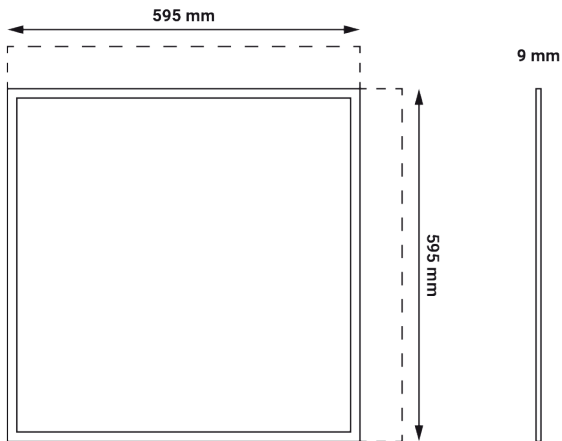

Logističke informacije

• Neto težina	1,83 kg
• Bruto težina	2,00 kg
• Dimenzije pakiranja	618 x 29 x 653 mm
• Transportno pakiranje	6 komada

Dimenzije

- Dimenzije artikla

595 x 595 x 9 mm

Fotometrija

SI Podatkovni list izdelka

Logistični podatki

• Neto teža	1,83 kg
• Bruto teža	2,00 kg
• Dimenzije paketa	618 x 29 x 653 mm
• Transportna embalaža	6 kosov

Dimenzije

- Dimenzije izdelka

595 x 595 x 9 mm

Fotometrija

DE Produktdatenblatt

Logistik-Informationen

• Nettogewicht	1,83 kg
• Bruttogewicht	2,00 kg
• Abmessungen der Verpackung	618 x 29 x 653 mm
• Abmessungen der Transportverpackung	6 Stück

Abmessungen

- Abmessungen des Produkts

595 x 595 x 9 mm

Logistic information

• Net weight	1,83 kg
• Gross weight	2,00 kg
• Package dimensions	618 x 29 x 653 mm
• Transport package	6 pieces

Dimensions

- Product dimensions

595 x 595 x 9 mm

Fotometry