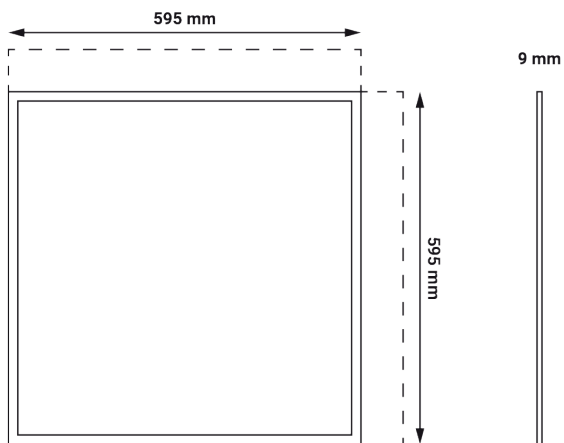

Logističke informacije

• Neto težina	1,83 kg
• Bruto težina	2,00 kg
• Dimenzije pakiranja	618 x 29 x 653 mm
• Transportno pakiranje	6 komada

Dimenzije

- Dimenzije artikla

595 x 595 x 9 mm

Fotometrija

SI Podatkovni list izdelka

Logistični podatki

• Neto teža	1,83 kg
• Bruto teža	2,00 kg
• Dimenzije paketa	618 x 29 x 653 mm
• Transportna embalaža	6 kosov

Dimenzije

- Dimenzije izdelka

595 x 595 x 9 mm

Fotometrija

DE Produktdatenblatt

Logistic information

• Net weight	1,83 kg
• Gross weight	2,00 kg
• Package dimensions	618 x 29 x 653 mm
• Transport package	6 pieces

Dimensions

- Product dimensions

595 x 595 x 9 mm

Fotometry