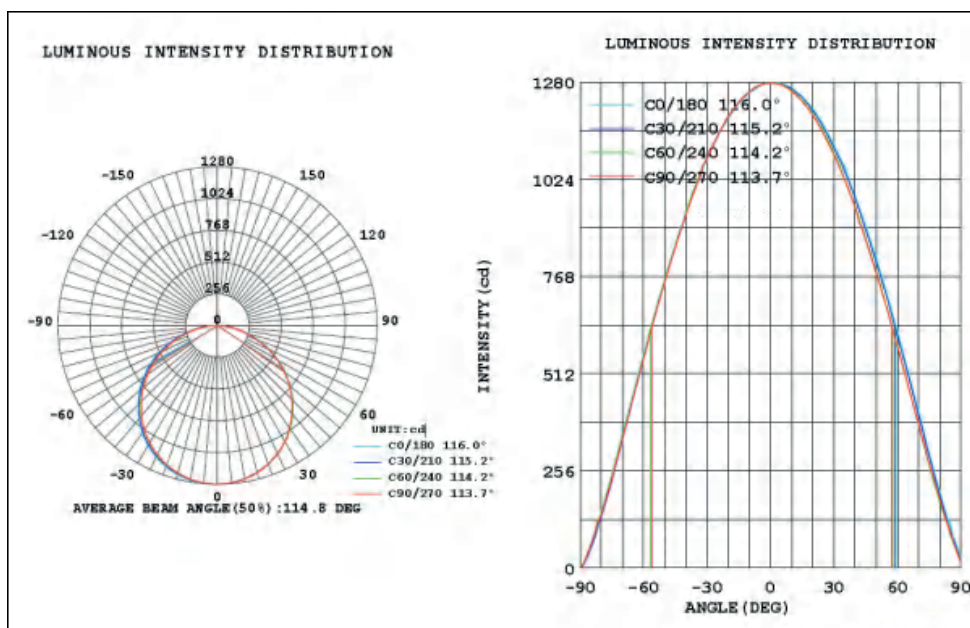

Fotometrija