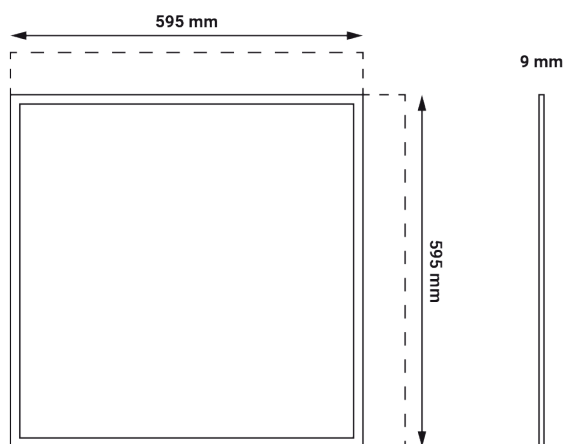

Logističke informacije

• Neto težina	1,83 kg
• Bruto težina	2,00 kg
• Dimenzije pakiranja	618 x 29 x 653 mm
• Transportno pakiranje	6 komada

Dimenzije

- Dimenzije artikla

595 x 595 x 9 mm

Fotometrija

SI Podatkovni list izdelka

Logistični podatki

• Neto teža	1,83 kg
• Bruto teža	2,00 kg
• Dimenzije paketa	618 x 29 x 653 mm
• Transportna embalaža	6 kosov

Dimenzije

- Dimenzije izdelka

595 x 595 x 9 mm

Fotometrija

DE Produktdatenblatt

Logistik-Informationen

• Nettogewicht	1,83 kg
• Bruttogewicht	2,00 kg
• Abmessungen der Verpackung	618 x 29 x 653 mm
• Abmessungen der Transportverpackung	6 Stück

Abmessungen

- Abmessungen des Produkts

595 x 595 x 9 mm

Logistic information

• Net weight	1,83 kg
• Gross weight	2,00 kg
• Package dimensions	618 x 29 x 653 mm
• Transport package	6 pieces

Dimensions

- Product dimensions

595 x 595 x 9 mm

Fotometry