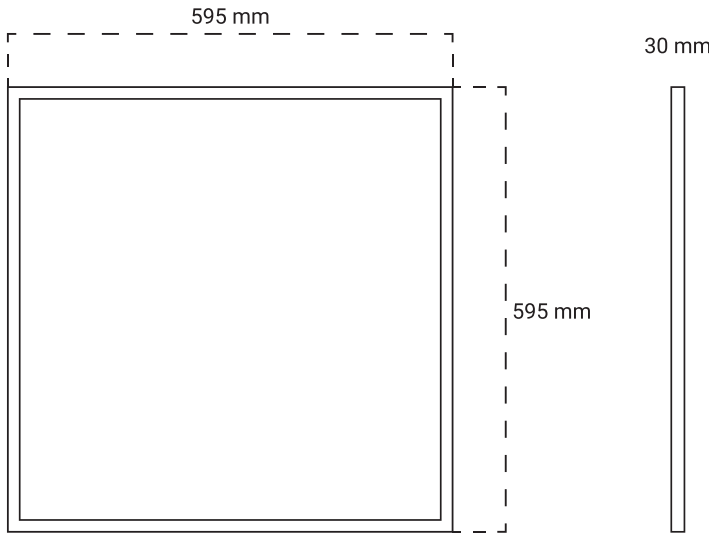

Dimenzije

- Dimenzije izdelka

595 x 595 x 30 mm