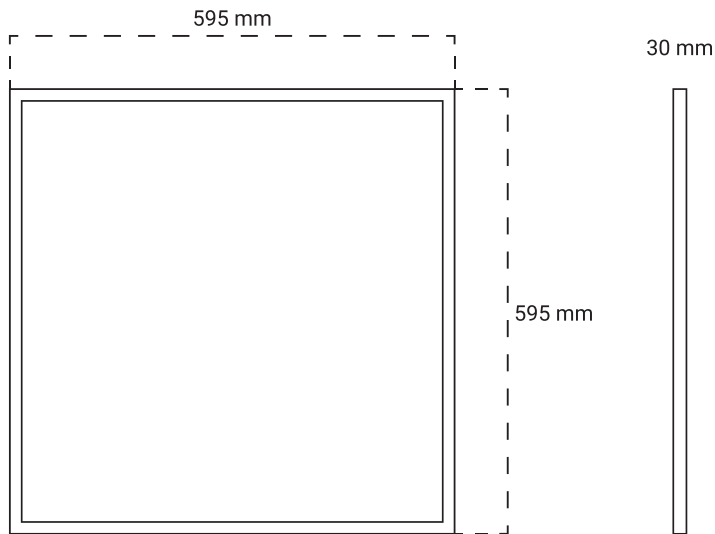

- Dimenzije artikla

595 x 595 x 30 mm

SI Podatkovni list izdelka

PLX6060-25

LED plošča

25 W | 3000 K - 4000 K - 6500 K | IP40

- Ureditev stanovanjskih in poslovnih prostorov
- Leče PMMA
- PS difuzor 1,0 mm
- San`an LED
- IP40

Informacije o embalaži

| | |
|------------------------|-------------------|
| • Dimenzije paketa | 605 x 640 x 35 mm |
| • Bruto teža | 2,166 kg |
| • Transportna embalaža | 6 kosov |

Dimenzije

- Dimenzije izdelka

Abmessungen

- Abmessungen des Produkts

595 x 595 x 30 mm

EN Product datasheet

PLX6060-25

LED panel

25 W | 3000 K - 4000 K- 6500 K | IP40

- Arrangement of residential and commercial spaces
- PMMA lenses
- PS diffuser 1.0 mm
- San`an LED
- IP40

595 x 595 x 30 mm