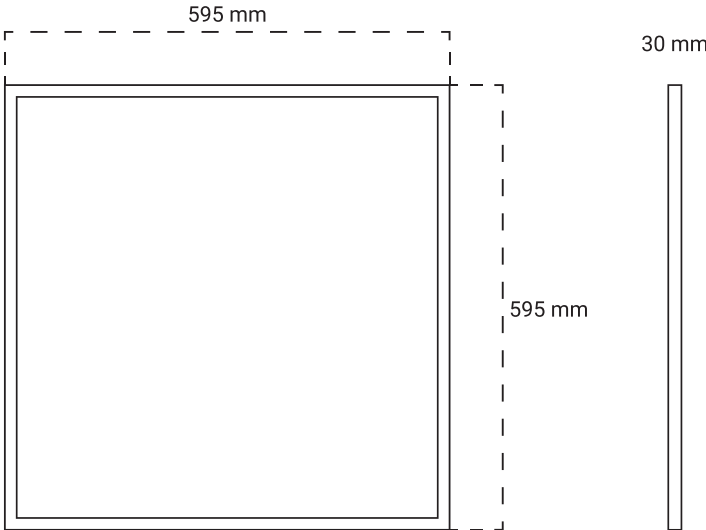

Informacije o pakiranju

| | |
|-------------------------|-------------------|
| • Dimenzije pakiranja | 605 x 640 x 35 mm |
| • Bruto težina | 2,166 kg |
| • Transportno pakiranje | 6 komada |

Dimenzije

- Dimenzije artikla

595 x 595 x 30 mm

SI Podatkovni list izdelka

PLX6060-25

LED plošča

25 W | 3000 K - 4000 K - 6500 K | IP40

- Ureditev stanovanjskih in poslovnih prostorov
- Leče PMMA
- PS difuzor 1,0 mm
- San`an LED
- IP40

Informacije o embalaži

| | |
|------------------------|-------------------|
| • Dimenzije paketa | 605 x 640 x 35 mm |
| • Bruto teža | 2,166 kg |
| • Transportna embalaža | 6 kosov |

Dimenzije

- Dimenzije izdelka

Abmessungen

- Abmessungen des Produkts

595 x 595 x 30 mm

EN Product datasheet

PLX6060-25

LED panel

25 W | 3000 K - 4000 K- 6500 K | IP40

- Arrangement of residential and commercial spaces
- PMMA lenses
- PS diffuser 1.0 mm
- San`an LED
- IP40