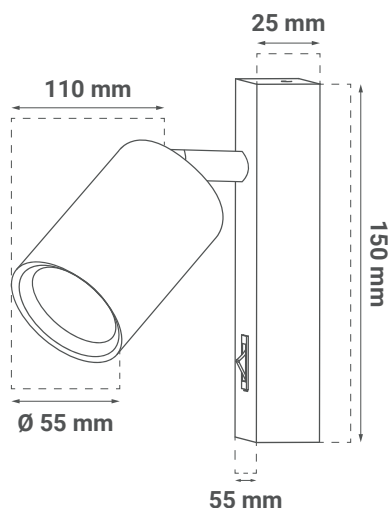

Električne specifikacije

- Vrsta žarnice GU10 x 1
- Največja moč 7 W x 1
- Napetost AC 220 - 240 V / 50 Hz

Dimenzije

- Dimenzije izdelka Ø 55 x 110 mm
- Dimenzije držala za svetilko 150 x 55 x 25 mm

Logistični podatki

- | | |
|------------------------|-------------------|
| • Neto teža | 0,245 kg |
| • Bruto teža | 0,298 kg |
| • Dimenzije paketa | 100 x 65 x 160 mm |
| • Transportna embalaža | 40 kosov |

DE Produktdatenblatt

Elektrische Spezifikationen

- Glühbirnen-Typ GU10 x 1
- Maximale Leistung 7 W x 1
- Spannung AC 220 - 240 V / 50 Hz

Abmessungen

- Abmessungen des Produkts $\varnothing 55 \times 110 \text{ mm}$
- Abmessungen der Lampenfassung 150 x 55 x 25 mm

Electrical specifications

- Bulb type GU10 x 1
- Maximum power 7 W x 1
- Voltage AC 220 - 240 V / 50 Hz

Dimensions

- Product dimensions $\varnothing 55 \times 110$ mm
- Dimensions of lamp holder 150 x 55 x 25 mm