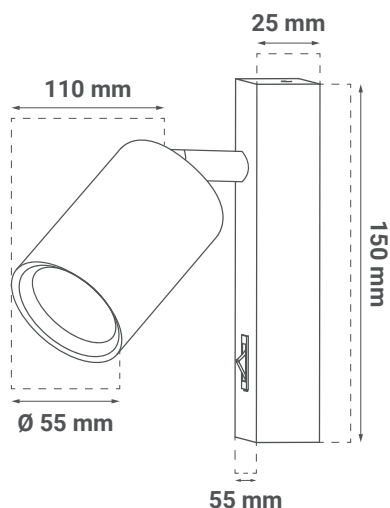

Električne specifikacije

- Vrsta žarnice GU10 x 1
- Največja moč 7 W x 1
- Napetost AC 220 - 240 V / 50 Hz

Dimenzije

- Dimenzije izdelka Ø 55 x 110 mm
- Dimenzije držala za svetilko 150 x 55 x 25 mm

Logistični podatki

Elektrische Spezifikationen

- Glühbirnen-Typ GU10 x 1
- Maximale Leistung 7 W x 1
- Spannung AC 220 - 240 V / 50 Hz

Abmessungen

- Abmessungen des Produkts $\varnothing 55 \times 110 \text{ mm}$
- Abmessungen der Lampenfassung 150 x 55 x 25 mm

EN Product datasheet

TS194-BK

Wall lamp
GU10 x 1 | IP20

- An efficient and aesthetically pleasing solution for any space
- Max. 1 x 7 W
- Switch ON/OFF

General informations

- Model TS194-BK
- Environment Indoor lighting
- Product color Black
- IP protection rate IP20
- Material Aluminium + acrylic + iron

Electrical specifications

- Bulb type GU10 x 1
- Maximum power 7 W x 1
- Voltage AC 220 - 240 V / 50 Hz

Dimensions

- Product dimensions $\varnothing 55 \times 110$ mm
- Dimensions of lamp holder 150 x 55 x 25 mm