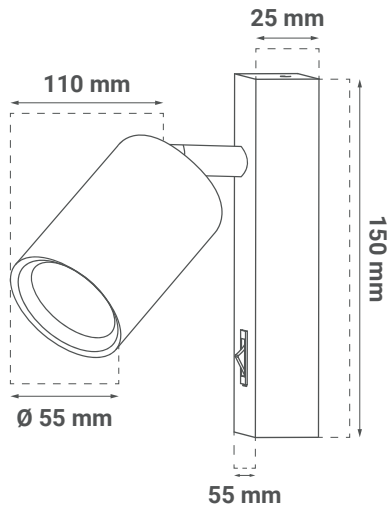

Električne specifikacije

- Tip grla GU10 x 1
- Maksimalna snaga 7 W x 1
- Napon AC 220 - 240 V / 50 Hz

Dimenzije

- Dimenzije artikla $\text{Ø } 55 \times 110 \text{ mm}$
- Dimenzije nosača svjetiljke 150 x 55 x 25 mm

Električne specifikacije

- Tip grla GU10 x 1
- Maksimalna snaga 7 W x 1
- Napon AC 220 - 240 V / 50 Hz

Dimenzije

- Dimenzije artikla $\text{Ø } 55 \times 110 \text{ mm}$
- Dimenzije držača svjetiljke 150 x 55 x 25 mm

Električne specifikacije

- Vrsta žarnice GU10 x 1
- Največja moč 7 W x 1
- Napetost AC 220 - 240 V / 50 Hz

Dimenzije

- Dimenzije izdelka Ø 55 x 110 mm
- Dimenzije držala za svetilko 150 x 55 x 25 mm

Logistični podatki

Electrical specifications

- Bulb type GU10 x 1
- Maximum power 7 W x 1
- Voltage AC 220 - 240 V / 50 Hz

Dimensions

- Product dimensions $\varnothing 55 \times 110$ mm
- Dimensions of lamp holder 150 x 55 x 25 mm