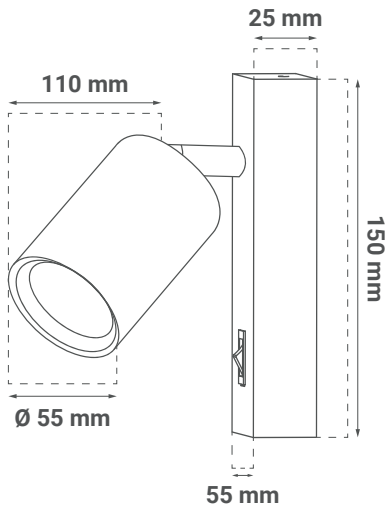

Električne specifikacije

- Tip grla GU10 x 1
- Maksimalna snaga 7 W x 1
- Napon AC 220 - 240 V / 50 Hz

Dimenzije

- Dimenzije artikla $\text{Ø } 55 \times 110 \text{ mm}$
- Dimenzije nosača svjetiljke 150 x 55 x 25 mm

Logističke informacije

- | | |
|-------------------------|-------------------|
| • Neto težina | 0,245 kg |
| • Bruto težina | 0,298 kg |
| • Dimenzije pakiranja | 100 x 65 x 160 mm |
| • Transportno pakiranje | 40 komada |

Električne specifikacije

- Tip grla GU10 x 1
- Maksimalna snaga 7 W x 1
- Napon AC 220 - 240 V / 50 Hz

Dimenzije

- Dimenzije artikla $\text{Ø } 55 \times 110 \text{ mm}$
- Dimenzije držača svjetiljke 150 x 55 x 25 mm

Električne specifikacije

- Vrsta žarnice GU10 x 1
- Največja moč 7 W x 1
- Napetost AC 220 - 240 V / 50 Hz

Dimenzije

- Dimenzije izdelka Ø 55 x 110 mm
- Dimenzije držala za svetilko 150 x 55 x 25 mm

Logistični podatki