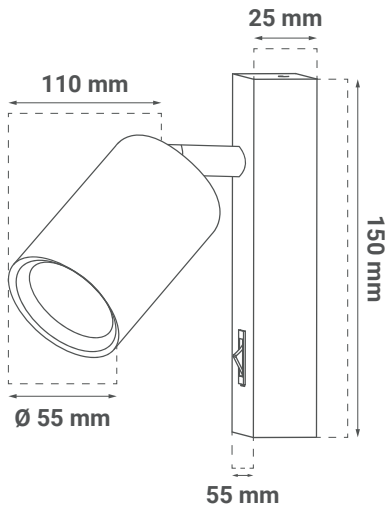

Električne specifikacije

- Tip grla GU10 x 1
- Maksimalna snaga 7 W x 1
- Napon AC 220 - 240 V / 50 Hz

Dimenzije

- Dimenzije artikla $\text{Ø } 55 \times 110 \text{ mm}$
- Dimenzije držača svjetiljke 150 x 55 x 25 mm

Logističke informacije

- | | |
|-------------------------|-------------------|
| • Neto težina | 0,245 kg |
| • Bruto težina | 0,298 kg |
| • Dimenzije pakovanja | 100 x 65 x 160 mm |
| • Transportno pakovanje | 40 komada |

Električne specifikacije

- Vrsta žarnice GU10 x 1
- Največja moč 7 W x 1
- Napetost AC 220 - 240 V / 50 Hz

Dimenzije

- Dimenzije izdelka Ø 55 x 110 mm
- Dimenzije držala za svetilko 150 x 55 x 25 mm

Logistični podatki

Electrical specifications

- Bulb type GU10 x 1
- Maximum power 7 W x 1
- Voltage AC 220 - 240 V / 50 Hz

Dimensions

- Product dimensions $\varnothing 55 \times 110$ mm
- Dimensions of lamp holder 150 x 55 x 25 mm