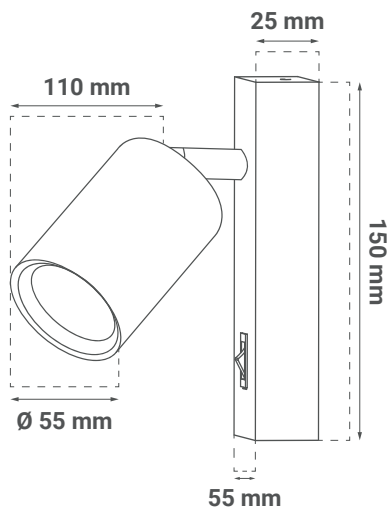

Električne specifikacije

- Vrsta žarnice GU10 x 1
- Največja moč 7 W x 1
- Napetost AC 220 - 240 V / 50 Hz

Dimenzije

- Dimenzije izdelka Ø 55 x 110 mm
- Dimenzije držala za svetilko 150 x 55 x 25 mm

Logistični podatki

- | | |
|------------------------|-------------------|
| • Neto teža | 0,245 kg |
| • Bruto teža | 0,298 kg |
| • Dimenzije paketa | 100 x 65 x 160 mm |
| • Transportna embalaža | 40 kosov |

DE Produktdatenblatt

Elektrische Spezifikationen

• Glühbirnen-Typ	GU10 x 1
• Maximale Leistung	7 W x 1
• Spannung	AC 220 - 240 V / 50 Hz

Abmessungen

• Abmessungen des Produkts	Ø 55 x 110 mm
• Abmessungen der Lampenfassung	150 x 55 x 25 mm

Electrical specifications

- Bulb type GU10 x 1
- Maximum power 7 W x 1
- Voltage AC 220 - 240 V / 50 Hz

Dimensions

- Product dimensions $\varnothing 55 \times 110 \text{ mm}$
- Dimensions of lamp holder $150 \times 55 \times 25 \text{ mm}$