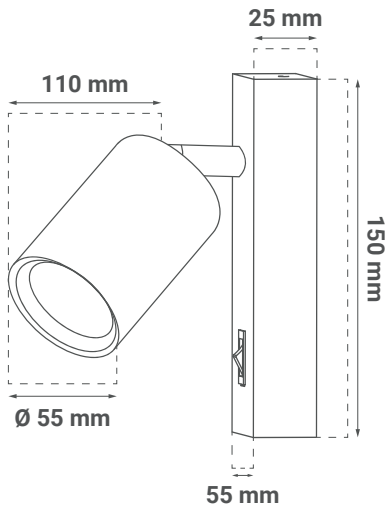

Električne specifikacije

- Tip grla GU10 x 1
- Maksimalna snaga 7 W x 1
- Napon AC 220 - 240 V / 50 Hz

Dimenzije

- Dimenzije artikla Ø 55 x 110 mm
- Dimenzije nosača svjetiljke 150 x 55 x 25 mm

Logističke informacije

- | | |
|-------------------------|-------------------|
| • Neto težina | 0,245 kg |
| • Bruto težina | 0,298 kg |
| • Dimenzije pakiranja | 100 x 65 x 160 mm |
| • Transportno pakiranje | 40 komada |

Električne specifikacije

- Tip grla GU10 x 1
- Maksimalna snaga 7 W x 1
- Napon AC 220 - 240 V / 50 Hz

Dimenzije

- Dimenzije artikla Ø 55 x 110 mm
- Dimenzije držača svetiljke 150 x 55 x 25 mm

Logističke informacije

Električne specifikacije

- Vrsta žarnice GU10 x 1
- Največja moč 7 W x 1
- Napetost AC 220 - 240 V / 50 Hz

Dimenzije

- Dimenzije izdelka Ø 55 x 110 mm
- Dimenzije držala za svetilko 150 x 55 x 25 mm

Logistični podatki