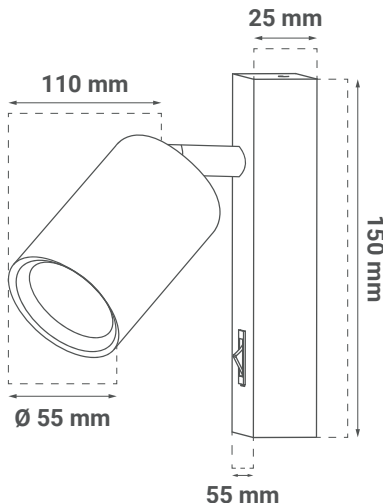

Električne specifikacije

- Tip grla GU10 x 1
- Maksimalna snaga 7 W x 1
- Napon AC 220 - 240 V / 50 Hz

Dimenzije

- Dimenzije artikla Ø 55 x 110 mm
- Dimenzije nosača svjetiljke 150 x 55 x 25 mm

Logističke informacije

Električne specifikacije

- Tip grla GU10 x 1
- Maksimalna snaga 7 W x 1
- Napon AC 220 - 240 V / 50 Hz

Dimenzije

- Dimenzije artikla Ø 55 x 110 mm
- Dimenzije držača svetiljke 150 x 55 x 25 mm

Logističke informacije

- | | |
|-------------------------|-------------------|
| • Neto težina | 0,245 kg |
| • Bruto težina | 0,298 kg |
| • Dimenzije pakovanja | 100 x 65 x 160 mm |
| • Transportno pakovanje | 40 komada |

Električne specifikacije

- Vrsta žarnice GU10 x 1
- Največja moč 7 W x 1
- Napetost AC 220 - 240 V / 50 Hz

Dimenzije

- Dimenzije izdelka Ø 55 x 110 mm
- Dimenzije držala za svetilko 150 x 55 x 25 mm

Logistični podatki