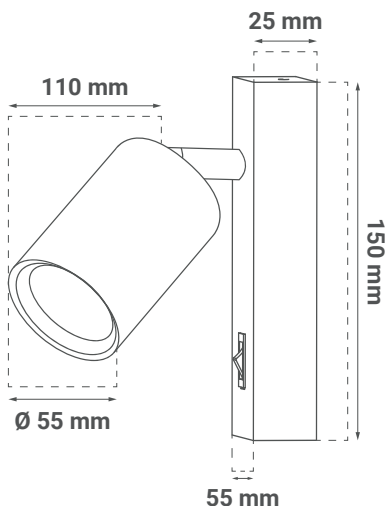

Električne specifikacije

- Tip grla GU10 x 1
- Maksimalna snaga 7 W x 1
- Napon AC 220 - 240 V / 50 Hz

Dimenzije

- Dimenzije artikla Ø 55 x 110 mm
- Dimenzije nosača svjetiljke 150 x 55 x 25 mm

Logističke informacije

- | | |
|-------------------------|-------------------|
| • Neto težina | 0,245 kg |
| • Bruto težina | 0,298 kg |
| • Dimenzije pakiranja | 100 x 65 x 160 mm |
| • Transportno pakiranje | 40 komada |

Električne specifikacije

- Tip grla GU10 x 1
- Maksimalna snaga 7 W x 1
- Napon AC 220 - 240 V / 50 Hz

Dimenzije

- Dimenzije artikla Ø 55 x 110 mm
- Dimenzije držača svetiljke 150 x 55 x 25 mm

Logističke informacije

Električne specifikacije

- Vrsta žarnice GU10 x 1
- Največja moč 7 W x 1
- Napetost AC 220 - 240 V / 50 Hz

Dimenzije

- Dimenzije izdelka Ø 55 x 110 mm
- Dimenzije držala za svetilko 150 x 55 x 25 mm

Logistični podatki