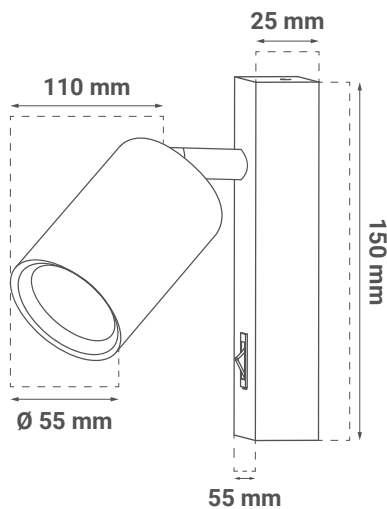

Električne specifikacije

- Vrsta žarnice GU10 x 1
- Največja moč 7 W x 1
- Napetost AC 220 - 240 V / 50 Hz

Dimenzije

- Dimenzije izdelka Ø 55 x 110 mm
- Dimenzije držala za svetilko 150 x 55 x 25 mm

Logistični podatki

Elektrische Spezifikationen

• Glühbirnen-Typ	GU10 x 1
• Maximale Leistung	7 W x 1
• Spannung	AC 220 - 240 V / 50 Hz

Abmessungen

• Abmessungen des Produkts	Ø 55 x 110 mm
• Abmessungen der Lampenfassung	150 x 55 x 25 mm

EN Product datasheet

TS194-WH

Wall lamp
GU10 x 1 | IP20

- An efficient and aesthetically pleasing solution for any space
- Max. 1 x 7 W
- Switch ON/OFF

General informations

- Model TS194-WH
- Environment Indoor lighting
- Product color White
- IP protection rate IP20
- Material Aluminium + acrylic + iron

Electrical specifications

- Bulb type GU10 x 1
- Maximum power 7 W x 1
- Voltage AC 220 - 240 V / 50 Hz

Dimensions

- Product dimensions $\varnothing 55 \times 110 \text{ mm}$
- Dimensions of lamp holder $150 \times 55 \times 25 \text{ mm}$