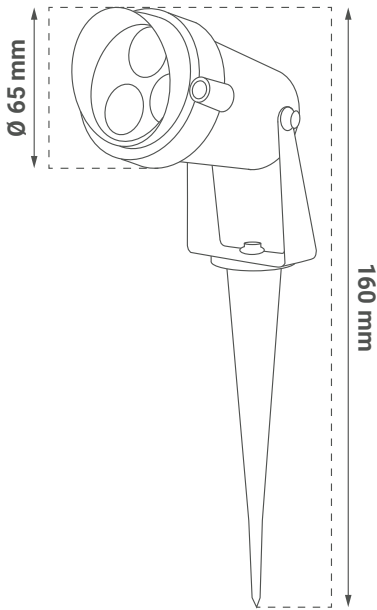

Dimenzije

- Dimenzije artikla $\varnothing 65 \times 160 \text{ mm}$

Logističke informacije

- Neto težina 0,240 kg
- Bruto težina 0,280 kg
- Dimenzije pakiranja 70 x 80 x 160 mm
- Transportno pakiranje 50 komada

Dimenzije

- Dimenzije artikla $\varnothing 65 \times 160 \text{ mm}$

Logističke informacije

- Neto težina 0,240 kg
- Bruto težina 0,280 kg
- Dimenzije pakovanja 70 x 80 x 160 mm
- Transportno pakovanje 50 komada

• FLUX	360 lm
• Svetlobna učinkovitost	120 lm / W
• Barva svetlobe	Topla bela
• CCT	3000 K
• Indeks barvne reprodukcije (CRI)	< 80
• Svetlobni kot	30°
• Življenjska doba	30 000 delovnih ur

Dimenzije

- Dimenzije izdelka $\varnothing 65 \times 160 \text{ mm}$

Logistični podatki

- Neto teža 0,240 kg
- Bruto teža 0,280 kg
- Dimenzije paketa 70 x 80 x 160 mm
- Transportna embalaža 50 kosov

DE Produktdatenblatt

G3025-3W-WW

LED-Gartenlampe
3 W | 3000 K | IP66

- Wetterfest, energieeffizient, modernes Design
- Langlebiges Licht, schlank und zuverlässig