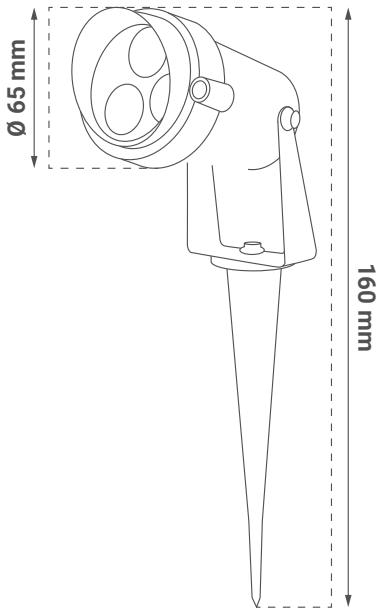

- | | |
|----------------------|------------------|
| • Model | G3025-3W-WW |
| • Okruženje | Vanjska rasvjeta |
| • Boja artikla | Crna |
| • IP stupanj zaštite | IP66 |
| • Materijal | Aluminij |

Električne specifikacije

Dimenzije

- Dimenzije artikla $\varnothing 65 \times 160 \text{ mm}$

Logističke informacije

- Neto težina 0,240 kg
- Bruto težina 0,280 kg
- Dimenzije pakiranja 70 x 80 x 160 mm
- Transportno pakiranje 50 komada

Dimenzije

- Dimenzije artikla $\varnothing 65 \times 160 \text{ mm}$

Logističke informacije

- Neto težina 0,240 kg
- Bruto težina 0,280 kg
- Dimenzije pakovanja 70 x 80 x 160 mm
- Transportno pakovanje 50 komada