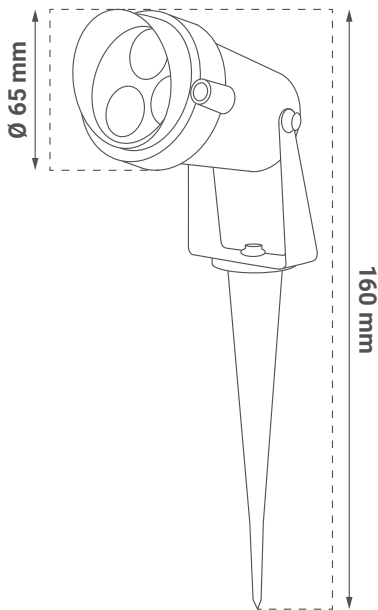

Abmessungen

- Abmessungen des Produkts

Ø 65 x 160 mm

Logistik-Informationen

- Nettogewicht 0,240 kg
- Bruttogewicht 0,280 kg
- Abmessungen der Verpackung 70 x 80 x 160 mm
- Abmessungen der Transportverpackung 50 Stück