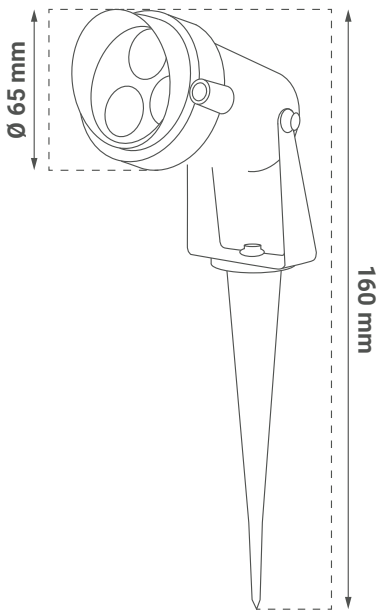

Dimenzije

- Dimenzije artikla $\varnothing 65 \times 160 \text{ mm}$

Logističke informacije

- Neto težina 0,240 kg
- Bruto težina 0,280 kg
- Dimenzije pakiranja 70 x 80 x 160 mm
- Transportno pakiranje 50 komada

Električne specifikacije

• Snaga	3 W
• Napon	AC 85 - 265 V / 50 - 60 Hz
• Dimabilnost	Ne

Osvjetljenje

• FLUX	360 lm
• Svetlosna efikasnost	120 lm / W
• Boja svetlosti	Toplo bela
• CCT	3000 K
• Indeks prikaza boja (CRI)	< 80
• Ugao svetlosti	30°
• Radni vek	30 000 radnih sati

Dimenzije

- Dimenzije artikla $\varnothing 65 \times 160 \text{ mm}$

Logističke informacije

- Neto težina 0,240 kg
- Bruto težina 0,280 kg
- Dimenzije pakovanja 70 x 80 x 160 mm
- Transportno pakovanje 50 komada